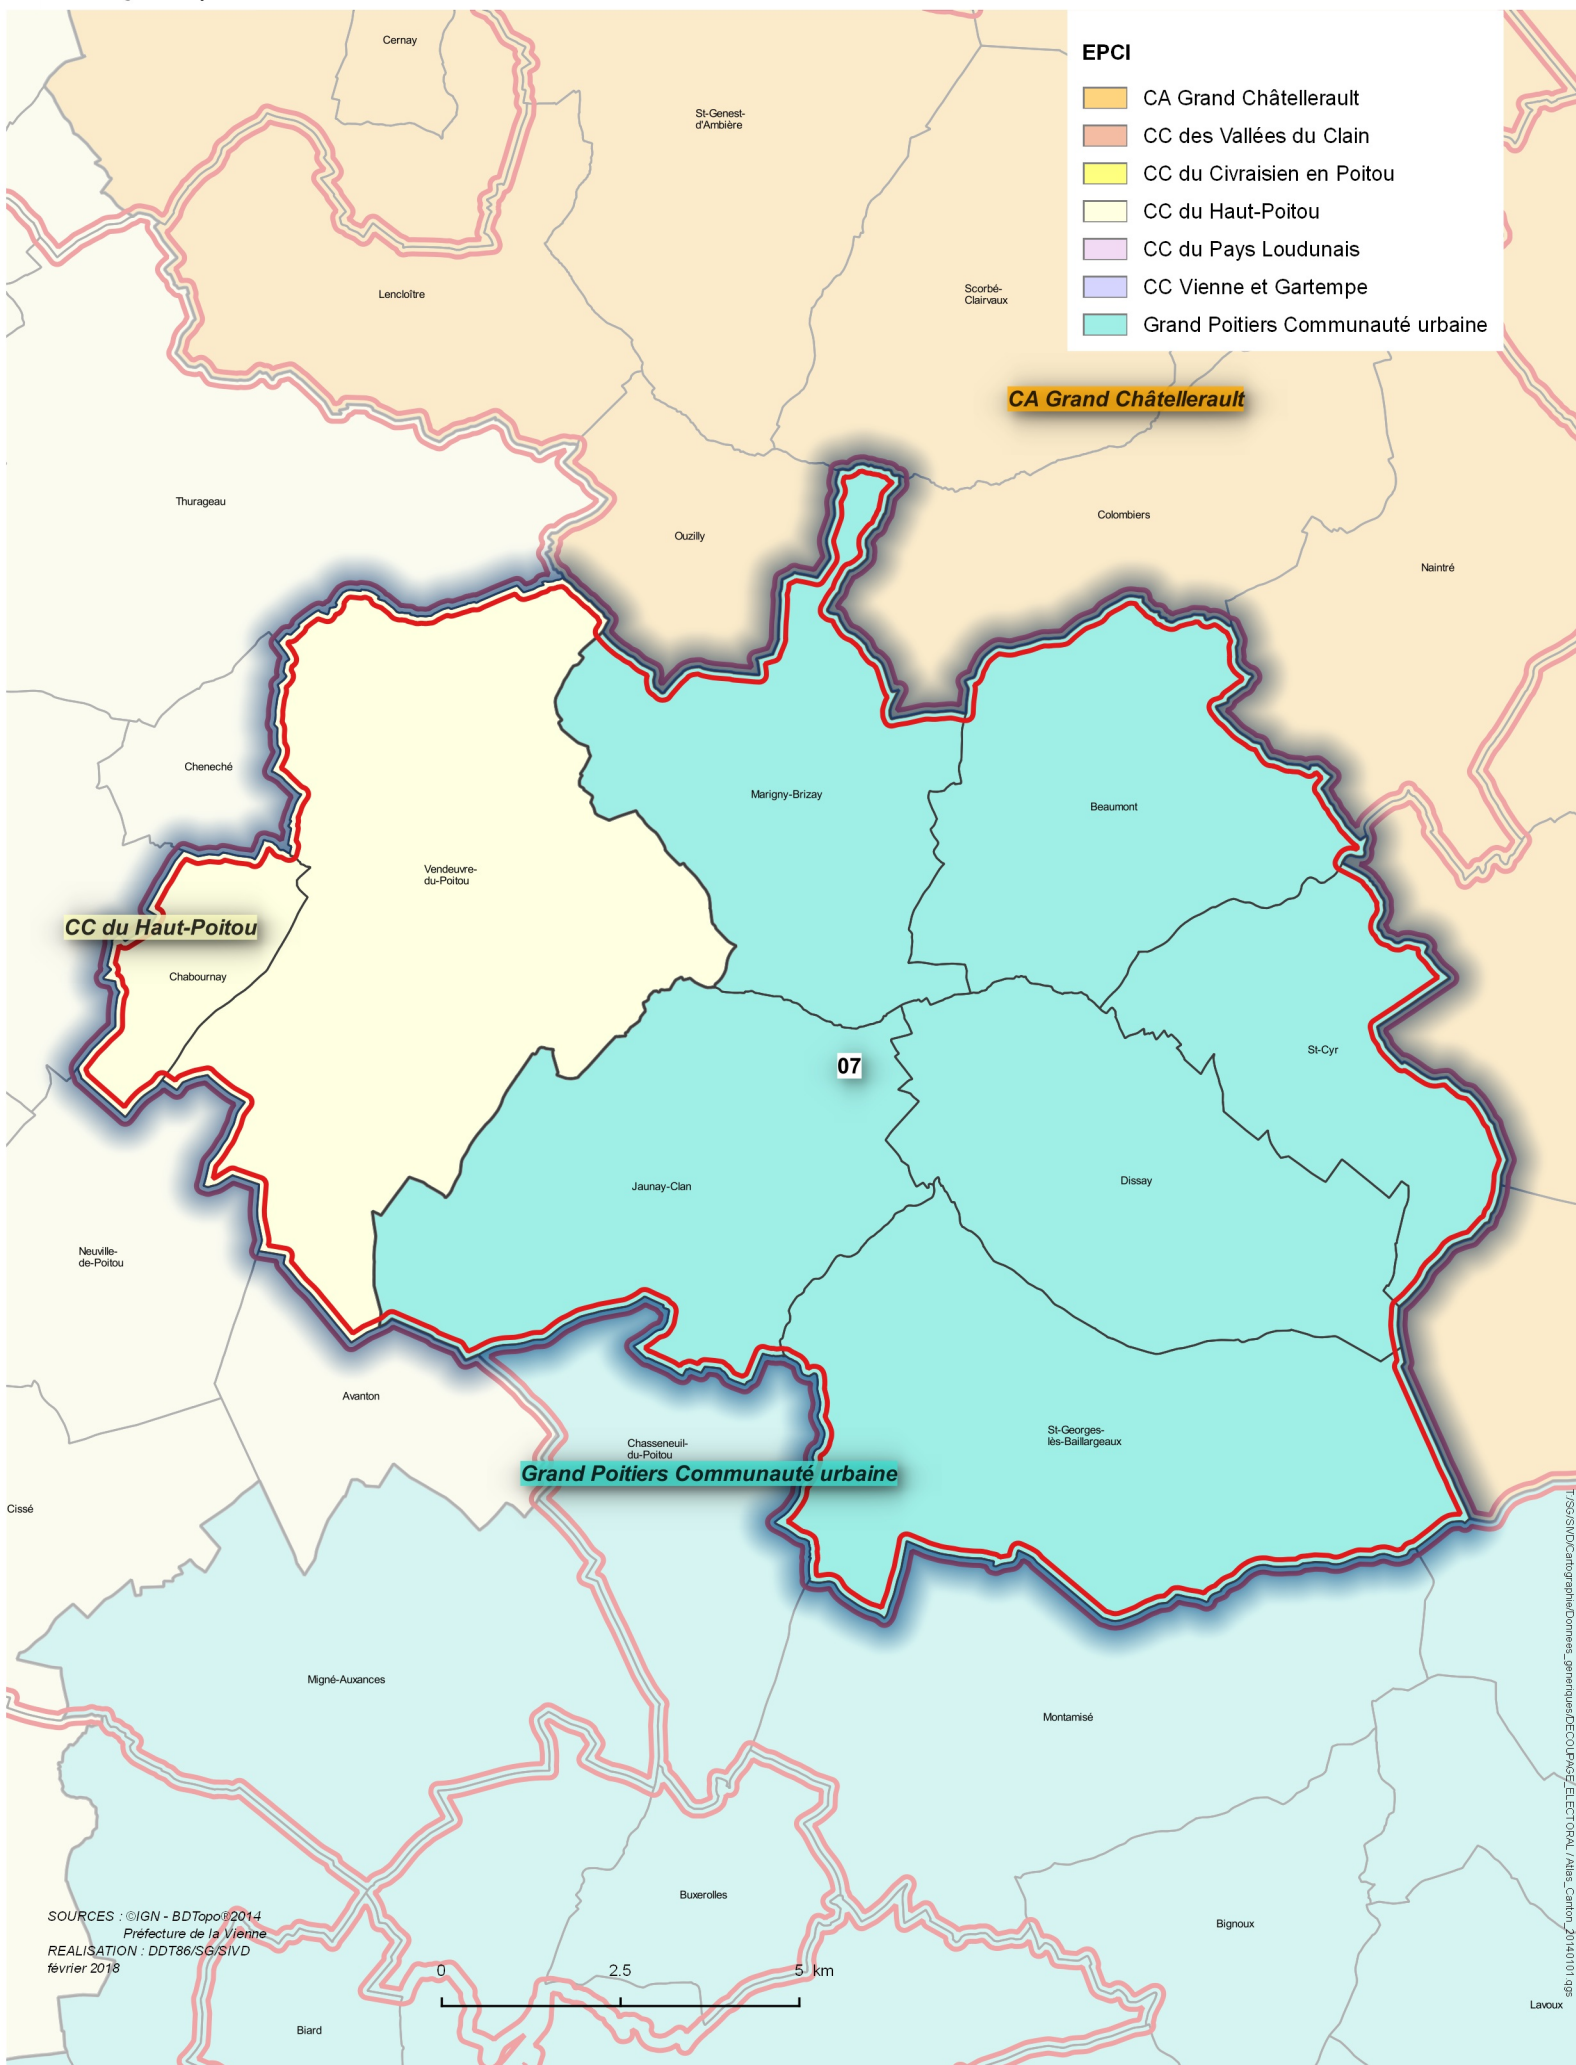

# Canton de : Jaunay-Clan n° 07

## EPCI

- CA Grand Châtelleraut
- CC des Vallées du Clain
- CC du Civraisien en Poitou
- CC du Haut-Poitou
- CC du Pays Loudunais
- CC Vienne et Gartempe
- Grand Poitiers Communauté urbaine

**CC du Haut-Poitou**

**CA Grand Châtelleraut**

**Grand Poitiers Communauté urbaine**

07