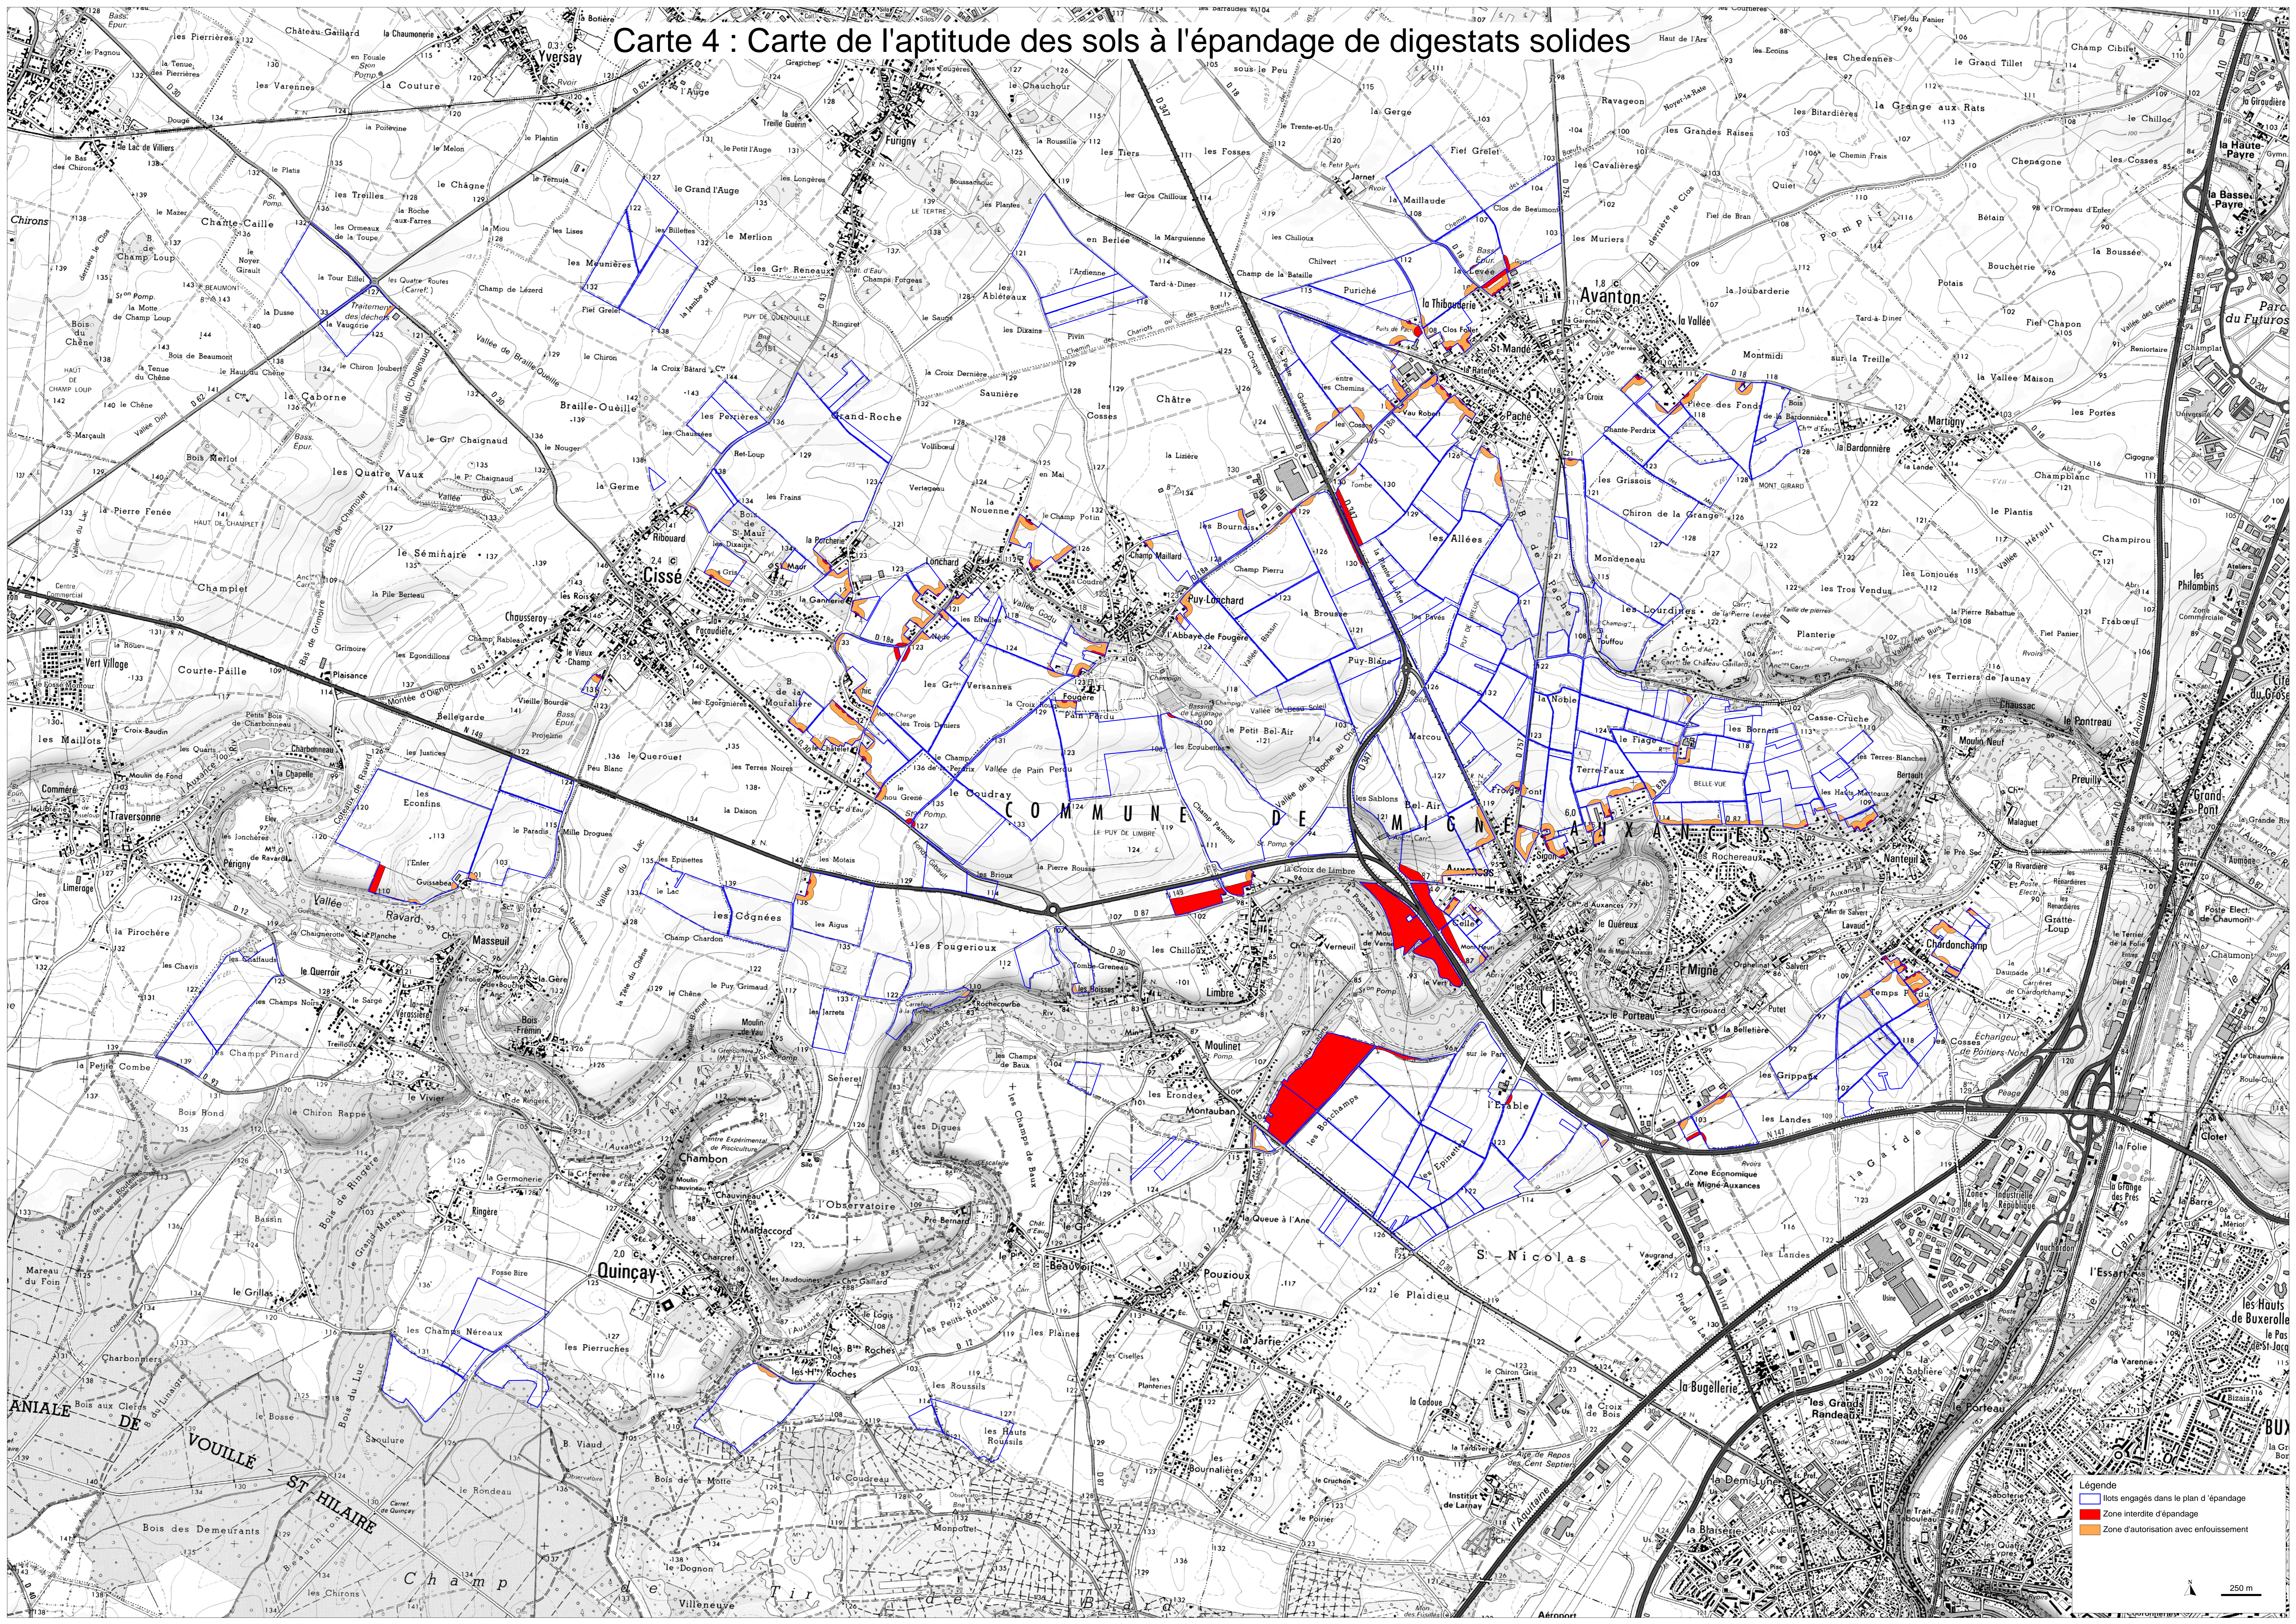

Carte 4 : Carte de l'aptitude des sols à l'épandage de digestats solides

- Legende
- Ilots engagés dans le plan d'épandage
 - Zone interdite d'épandage
 - Zone d'autorisation avec enfouissement

250 m