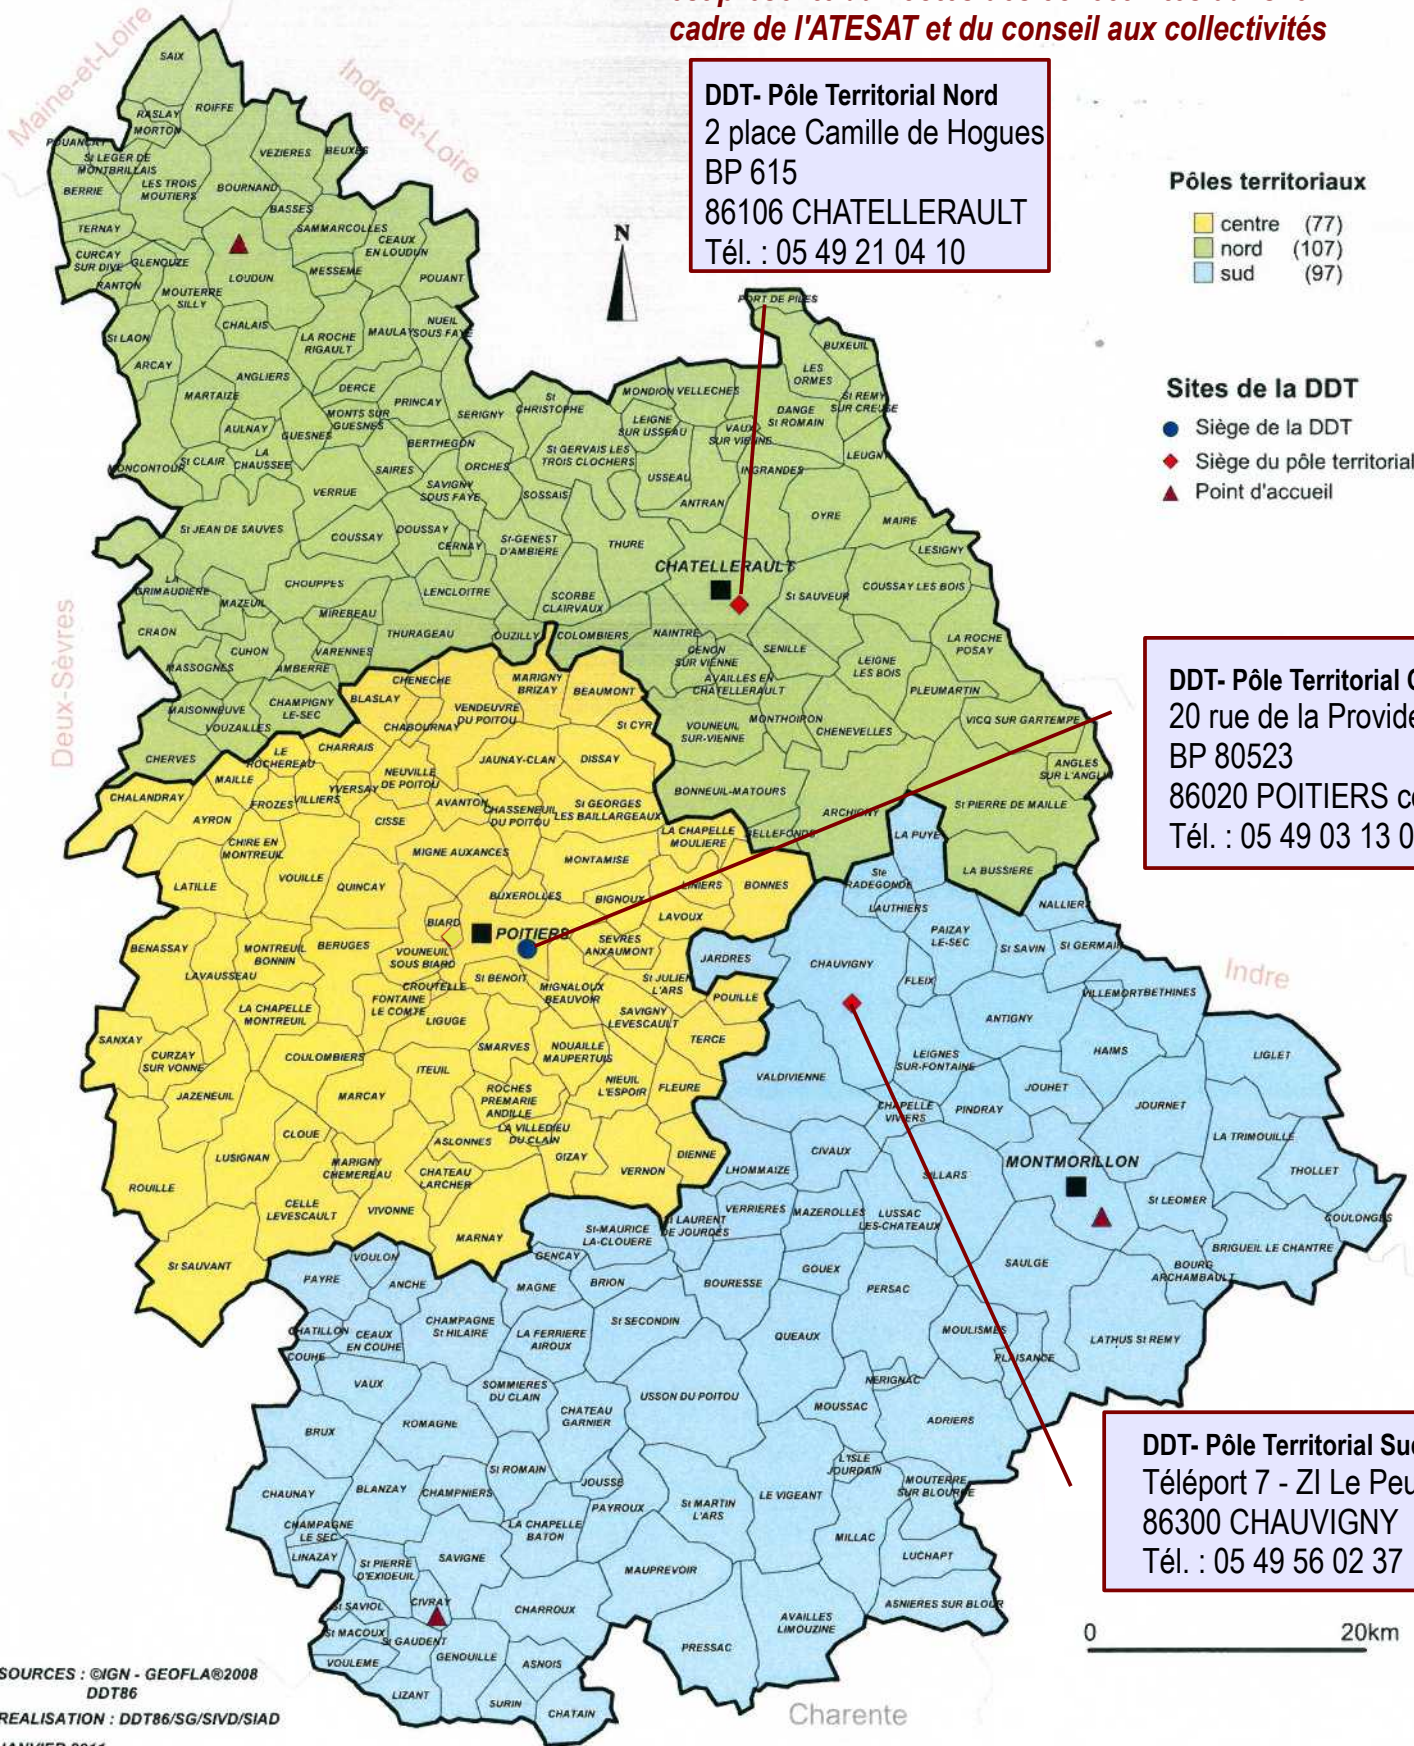

L'organisation territoriale de la DDT dans la Vienne

La Direction Départementale des Territoires (DDT) est présente aux côtés des collectivités dans le cadre de l'ATESAT et du conseil aux collectivités

DDT- Pôle Territorial Nord
2 place Camille de Hogues
BP 615
86106 CHATELLERAULT
Tél. : 05 49 21 04 10

Pôles territoriaux

- centre (77)
- nord (107)
- sud (97)

Sites de la DDT

- Siège de la DDT
- ◆ Siège du pôle territorial
- ▲ Point d'accueil

DDT- Pôle Territorial Centre
20 rue de la Providence
BP 80523
86020 POITIERS cedex
Tél. : 05 49 03 13 00

DDT- Pôle Territorial Sud
Téléport 7 - ZI Le Peuron
86300 CHAUVIGNY
Tél. : 05 49 56 02 37

SOURCES : ©IGN - GEOFLA©2008
DDT86
REALISATION : DDT86/SG/SVD/SIAD
JANVIER 2011

L'organisation territoriale de la DDT est bâtie autour de 3 pôles territoriaux (Nord, Centre et Sud) dédiés à la conduite de l'intervention territoriale en cohérence avec les enjeux et les spécificités de chacun des territoires couverts.