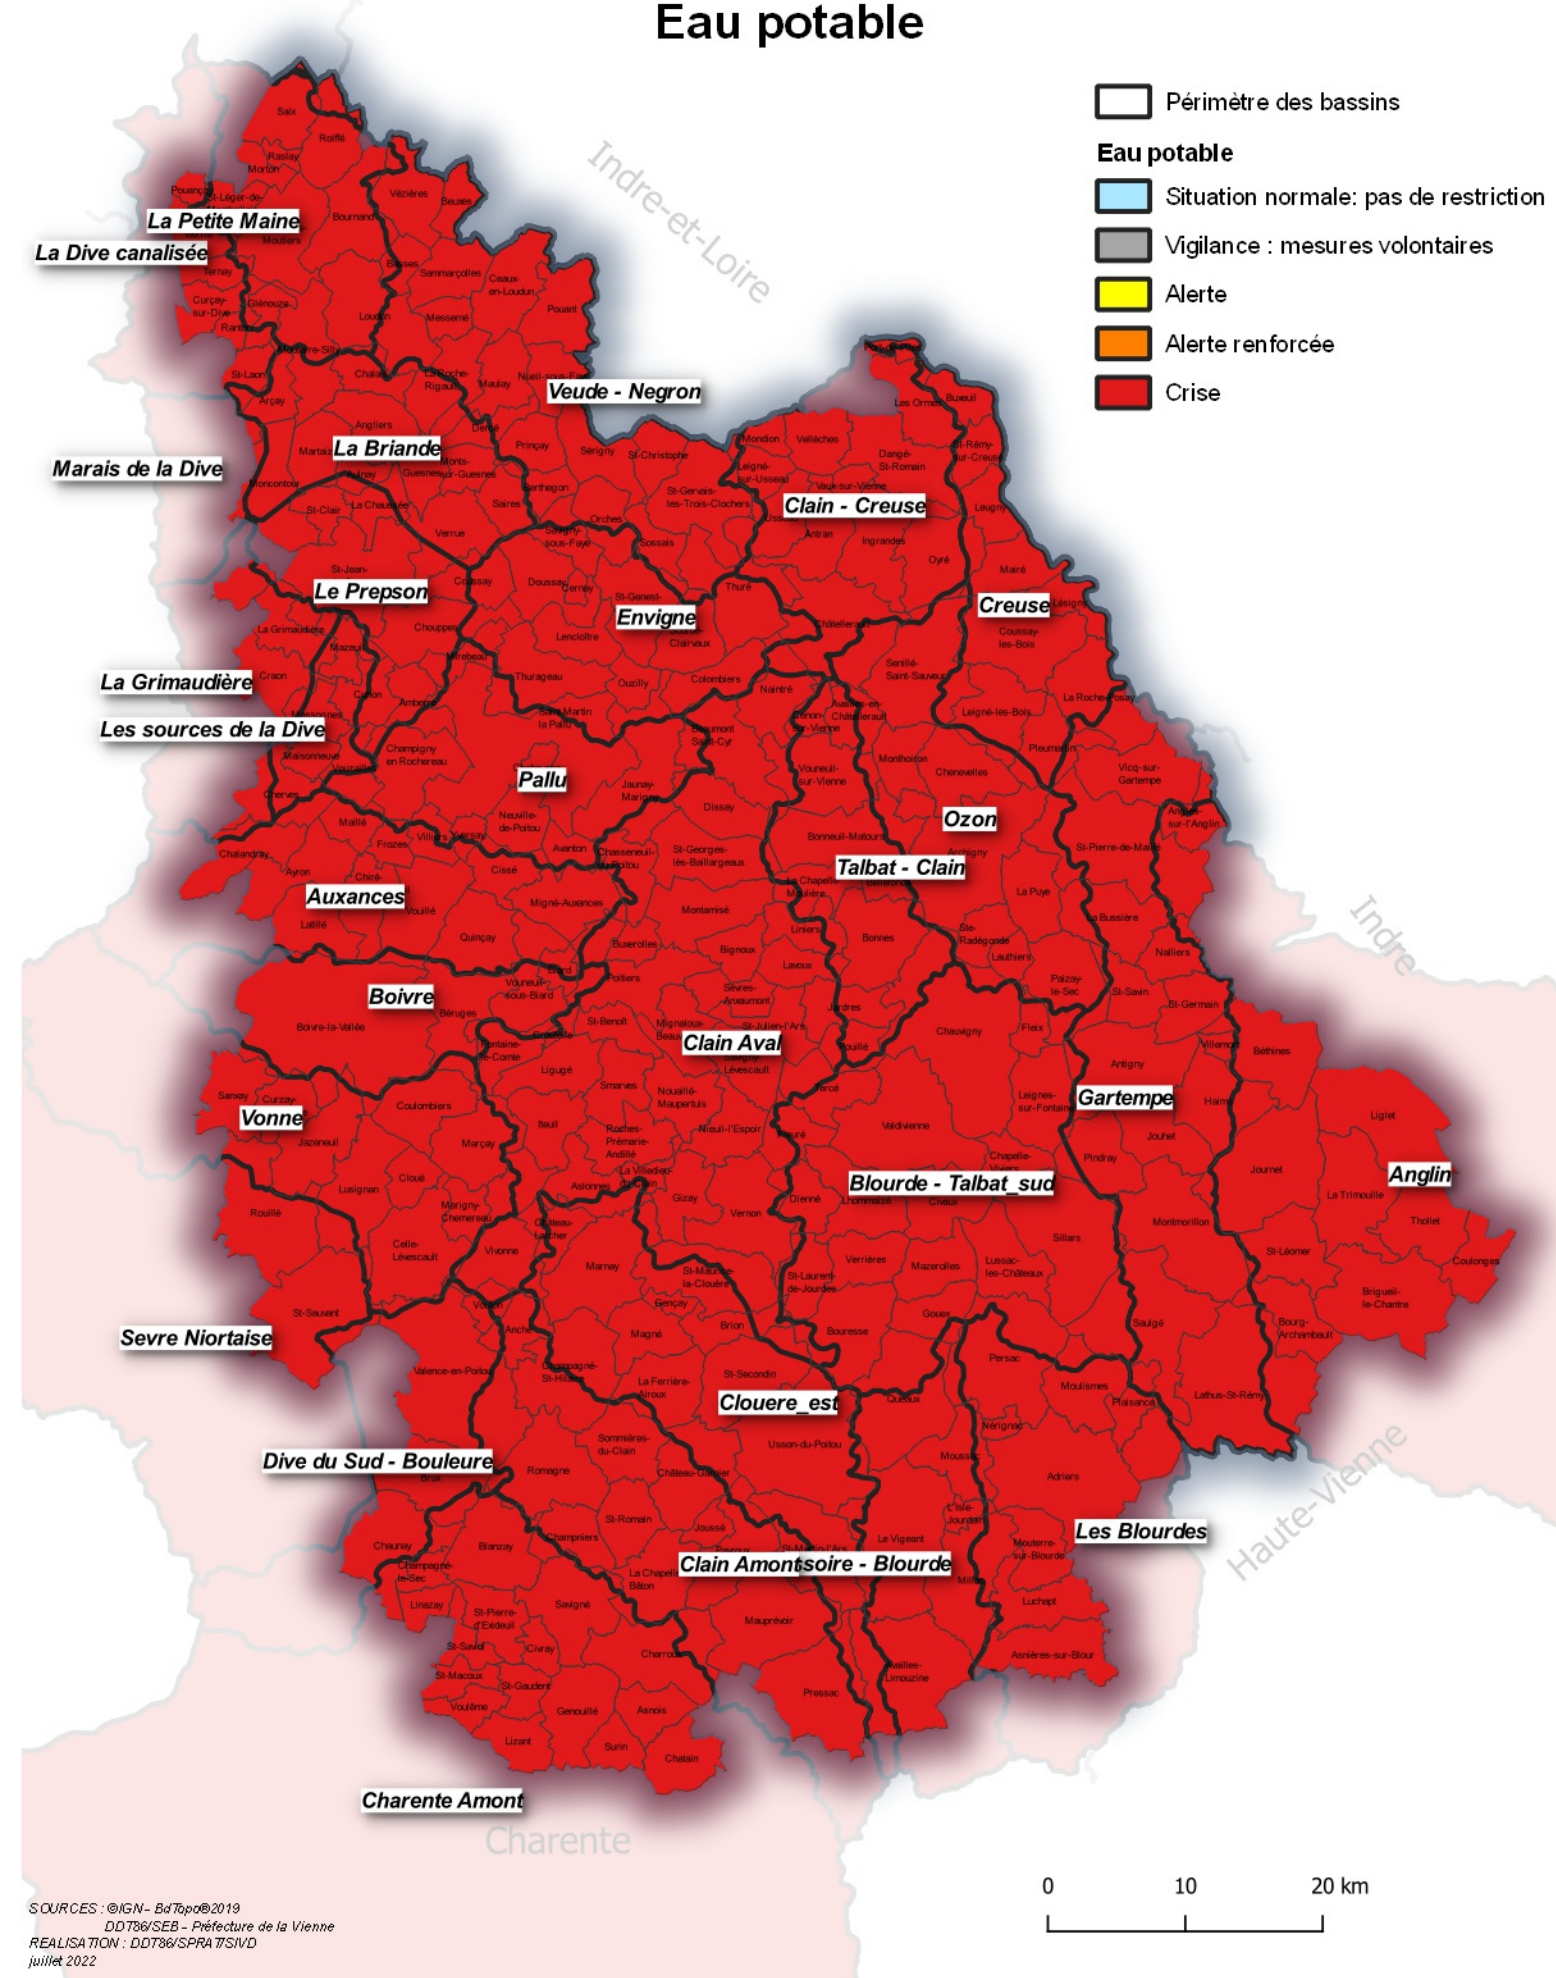

Carte de restriction tout usage prélevant directement dans le réseau d'alimentation en eau potable

Eau potable

Carte de restriction autres usages publics ou privés prélevant directement sur le milieu (hors réseau d'eau potable)

Autres usages