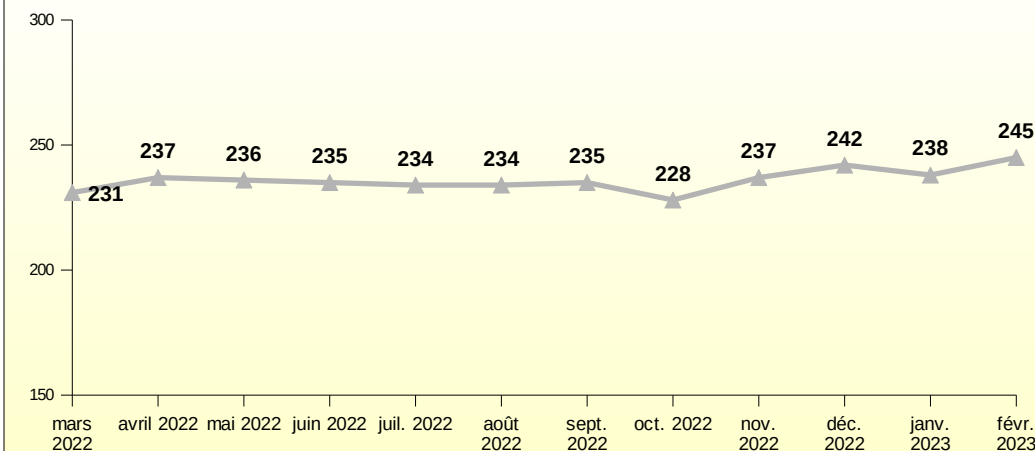

Nombre d'accidents sur les 12 derniers mois