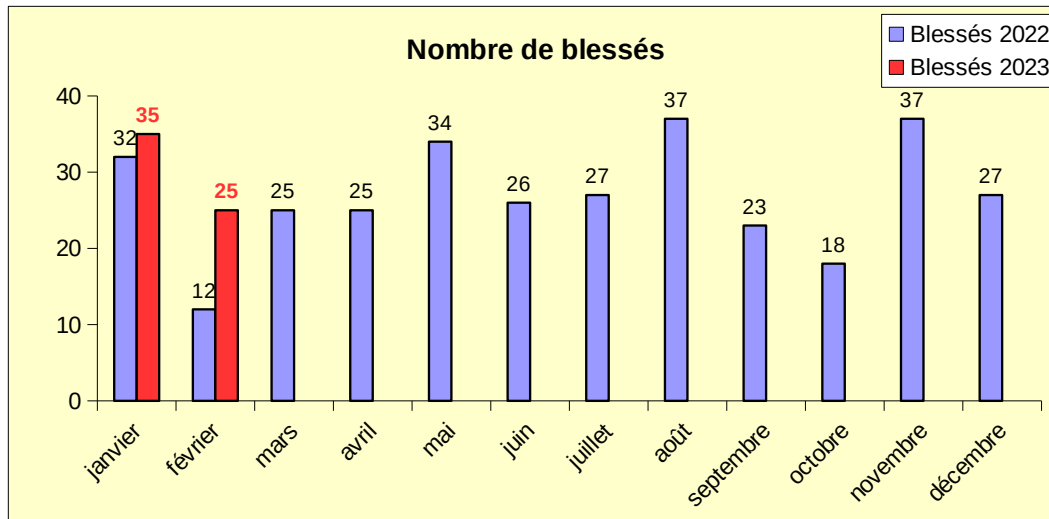

ETAT MENSUEL DES ACCIDENTS DANS LA VIENNE

février 2023

SÉCURITÉ
ROUTIÈRE **VIVRE,**
ENSEMBLE

Accidents : 18

Tués : 1

Blessés : 25

Nombre moyen des
12 derniers mois : 20

2,3

28

L'accidentalité de février 2023 est plus importante qu'en février 2022.
On compte plus du double de blessés par rapport à l'année dernière à la même période.
Et on déplore 2 tués depuis le début de l'année alors qu'il n'y en a eu aucun durant tout le premier trimestre 2022.

Comparaison 2022 / 2023

ETAT MENSUEL DES ACCIDENTS DANS LA VIENNE

février 2023

Mois	Année 2022-2023								Différence ATBH			
	Total du mois 2022				Total du mois 2023				2023-2022			
	Accidents	Tués	Blessés	dont BH	Accidents	Tués	Blessés	dont BH	Accidents	Tués	Blessés	dont BH
janvier	20	0	32	8	16	1	35	15	-4	+1	+3	+7
février	11	0	12	7	18	1	25	11	+7	+1	+13	+4
mars	18	0	25	9								
avril	23	2	25	13								
mai	23	2	34	17								
juin	18	2	26	8								
juillet	21	3	27	12								
août	17	2	37	22								
septembre	22	3	23	5								
octobre	17	2	18	5								
novembre	28	5	37	12								
décembre	24	5	27	12								
Total	242	26	323	130	34	2	60	26	3	2	16	11