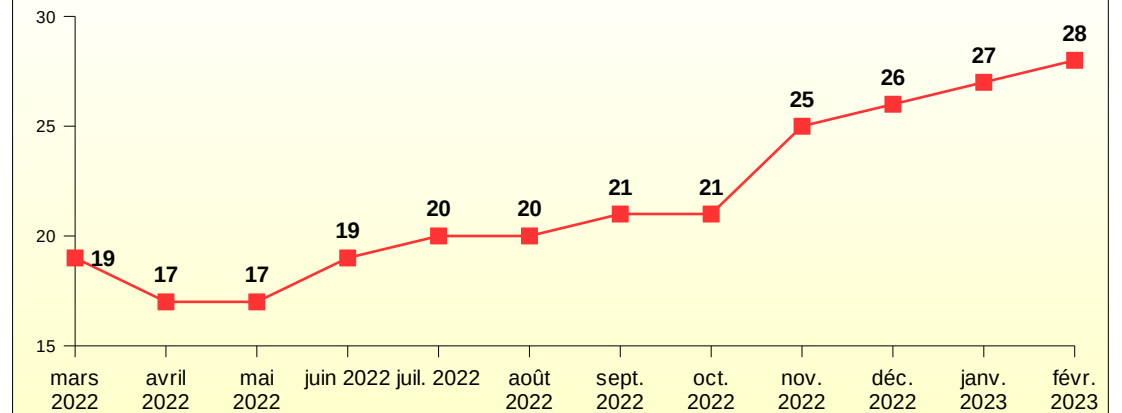

ETAT MENSUEL DES ACCIDENTS DANS LA VIENNE

SÉCURITÉ
ROUTIÈRE **VIVRE,
ENSEMBLE**

Valeurs cumulées sur les 12 derniers mois

	Période	Accidents	Tués	Blessés	dont BH
mars 2022	(01/04/ au 31/03/2022)	231	19	322	120
avril 2022	(01/05/ au 30/04/2022)	237	17	322	119
mai 2022	(01/06/ au 31/05/2022)	236	17	325	125
juin 2022	(01/07/ au 30/06/2022)	235	19	321	121
juil. 2022	(01/08/ au 31/07/2022)	234	20	314	119
août 2022	(01/09/ au 31/08/2022)	234	20	329	136
sept. 2022	(01/10/ au 30/09/2022)	235	21	317	130
oct. 2022	(01/11/ au 31/10/2022)	228	21	301	125
nov. 2022	(01/12/ au 30/11/2022)	237	25	317	130
déc. 2022	(01/01/2022 au 31/12/2022)	242	26	323	130
janv. 2023	(01/02/2022 au 31/01/2023)	238	27	326	137
févr. 2023	(01/03/2022 au 28/02/2023)	245	28	339	141

Nombre de tués sur les 12 derniers mois