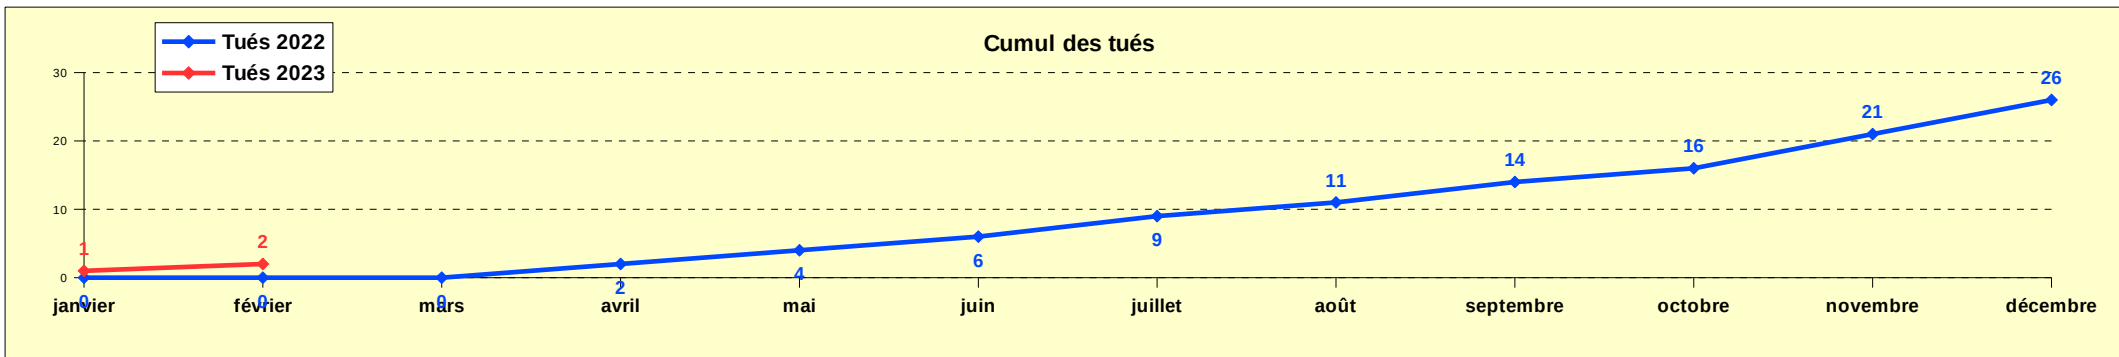

ETAT MENSUEL DES ACCIDENTS DANS LA VIENNE

février 2023

SÉCURITÉ
ROUTIÈRE **VIVRE,**
ENSEMBLE

Accidents : 18

Tués : 1

Blessés : 25

Nombre moyen des
12 derniers mois : 20

2,3

28

L'accidentalité de février 2023 est plus importante qu'en février 2022.
On compte plus du double de blessés par rapport à l'année dernière à la même période.
Et on déplore 2 tués depuis le début de l'année alors qu'il n'y en a eu aucun durant tout le premier trimestre 2022.

Comparaison 2022 / 2023

ETAT MENSUEL DES ACCIDENTS DANS LA VIENNE

février 2023

Mois	Année 2022-2023								Différence ATBH			
	Total du mois 2022				Total du mois 2023				2023-2022			
	Accidents	Tués	Blessés	dont BH	Accidents	Tués	Blessés	dont BH	Accidents	Tués	Blessés	dont BH
janvier	20	0	32	8	16	1	35	15	-4	+1	+3	+7
février	11	0	12	7	18	1	25	11	+7	+1	+13	+4
mars	18	0	25	9								
avril	23	2	25	13								
mai	23	2	34	17								
juin	18	2	26	8								
juillet	21	3	27	12								
août	17	2	37	22								
septembre	22	3	23	5								
octobre	17	2	18	5								
novembre	28	5	37	12								
décembre	24	5	27	12								
Total	242	26	323	130	34	2	60	26	3	2	16	11