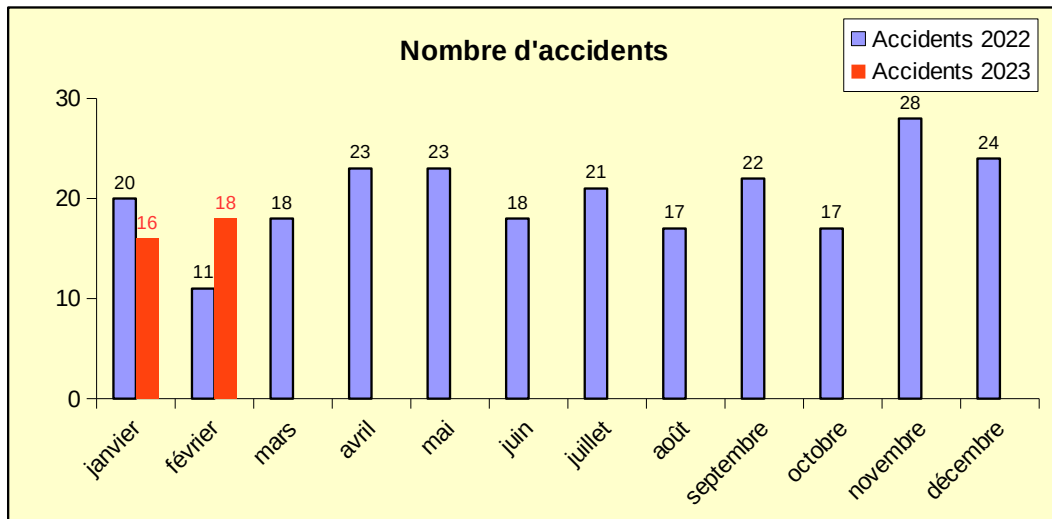

ETAT MENSUEL DES ACCIDENTS DANS LA VIENNE

février 2023

SÉCURITÉ
ROUTIÈRE **VIVRE,**
ENSEMBLE

Accidents : 18

Tués : 1

Blessés : 25

Nombre moyen des
12 derniers mois : 20

2,3

28

L'accidentalité de février 2023 est plus importante qu'en février 2022.
On compte plus du double de blessés par rapport à l'année dernière à la même période.
Et on déplore 2 tués depuis le début de l'année alors qu'il n'y en a eu aucun durant tout le premier trimestre 2022.

Comparaison 2022 / 2023

ETAT MENSUEL DES ACCIDENTS DANS LA VIENNE

février 2023

Mois	Année 2022-2023								Différence ATBH			
	Total du mois 2022				Total du mois 2023				2023-2022			
	Accidents	Tués	Blessés	dont BH	Accidents	Tués	Blessés	dont BH	Accidents	Tués	Blessés	dont BH
janvier	20	0	32	8	16	1	35	15	-4	+1	+3	+7
février	11	0	12	7	18	1	25	11	+7	+1	+13	+4
mars	18	0	25	9								
avril	23	2	25	13								
mai	23	2	34	17								
juin	18	2	26	8								
juillet	21	3	27	12								
août	17	2	37	22								
septembre	22	3	23	5								
octobre	17	2	18	5								
novembre	28	5	37	12								
décembre	24	5	27	12								
Total	242	26	323	130	34	2	60	26	3	2	16	11

Valeurs cumulées sur les 12 derniers mois

	Période	Accidents	Tués	Blessés	dont BH
mars 2022	(01/04/ au 31/03/2022)	231	19	322	120
avril 2022	(01/05/ au 30/04/2022)	237	17	322	119
mai 2022	(01/06/ au 31/05/2022)	236	17	325	125
juin 2022	(01/07/ au 30/06/2022)	235	19	321	121
juil. 2022	(01/08/ au 31/07/2022)	234	20	314	119
août 2022	(01/09/ au 31/08/2022)	234	20	329	136
sept. 2022	(01/10/ au 30/09/2022)	235	21	317	130
oct. 2022	(01/11/ au 31/10/2022)	228	21	301	125
nov. 2022	(01/12/ au 30/11/2022)	237	25	317	130
déc. 2022	(01/01/2022 au 31/12/2022)	242	26	323	130
janv. 2023	(01/02/2022 au 31/01/2023)	238	27	326	137
févr. 2023	(01/03/2022 au 28/02/2023)	245	28	339	141