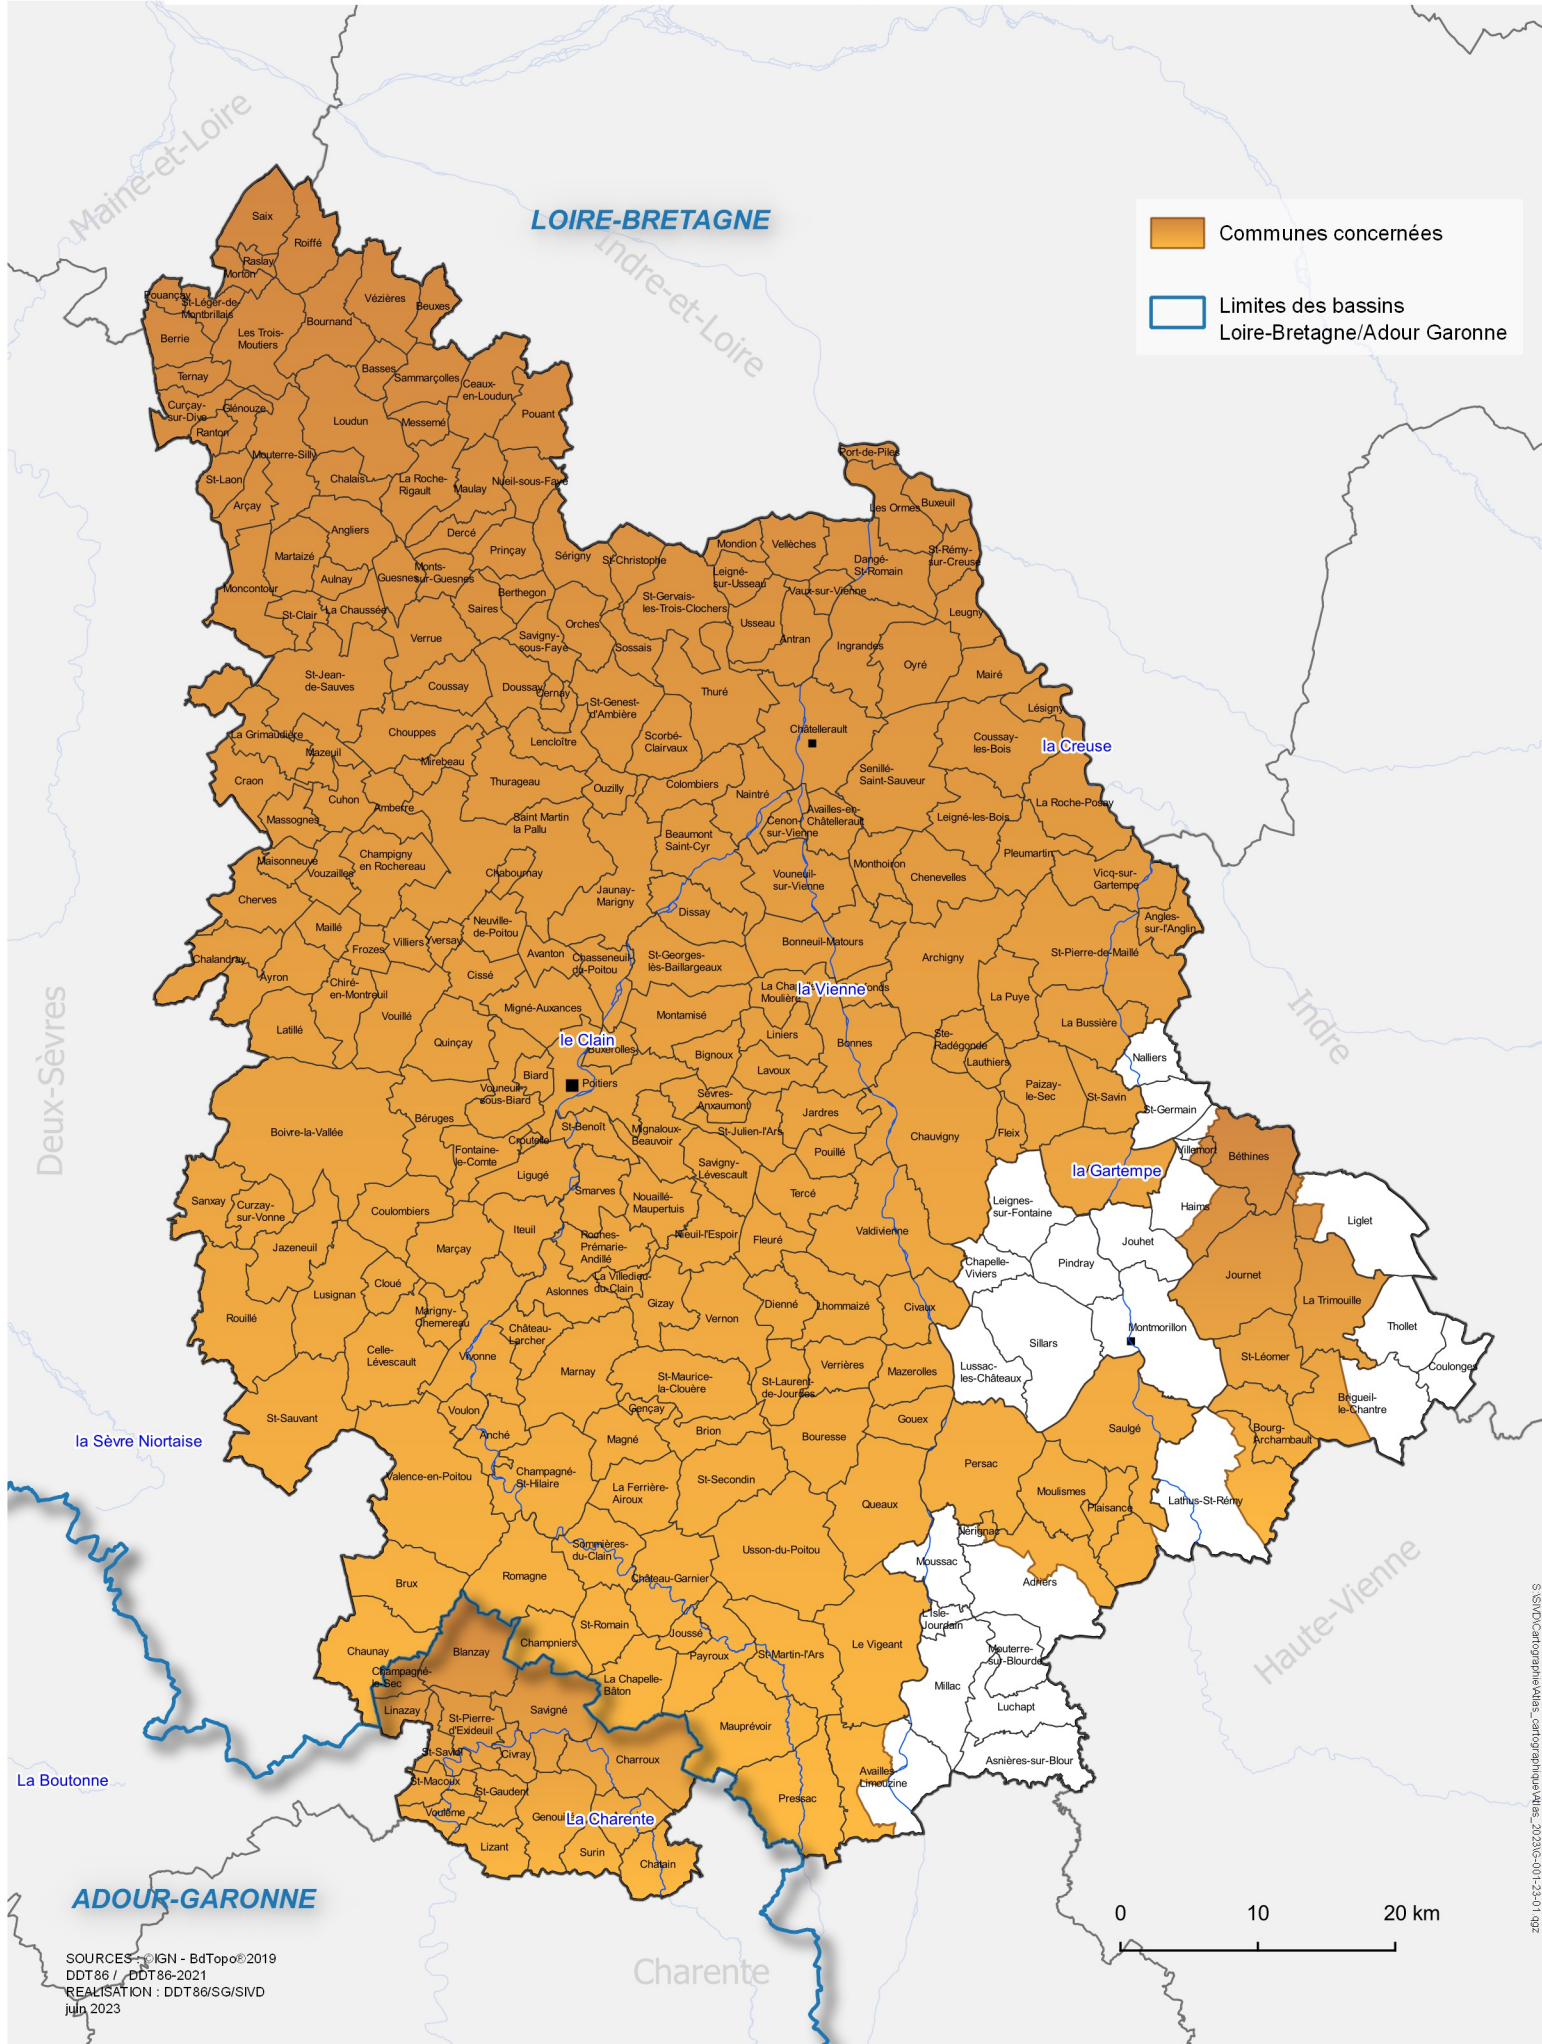

Zones vulnérables à la pollution par les nitrates d'origine agricole

- Communes concernées
- Limites des bassins Loire-Bretagne/Adour Garonne