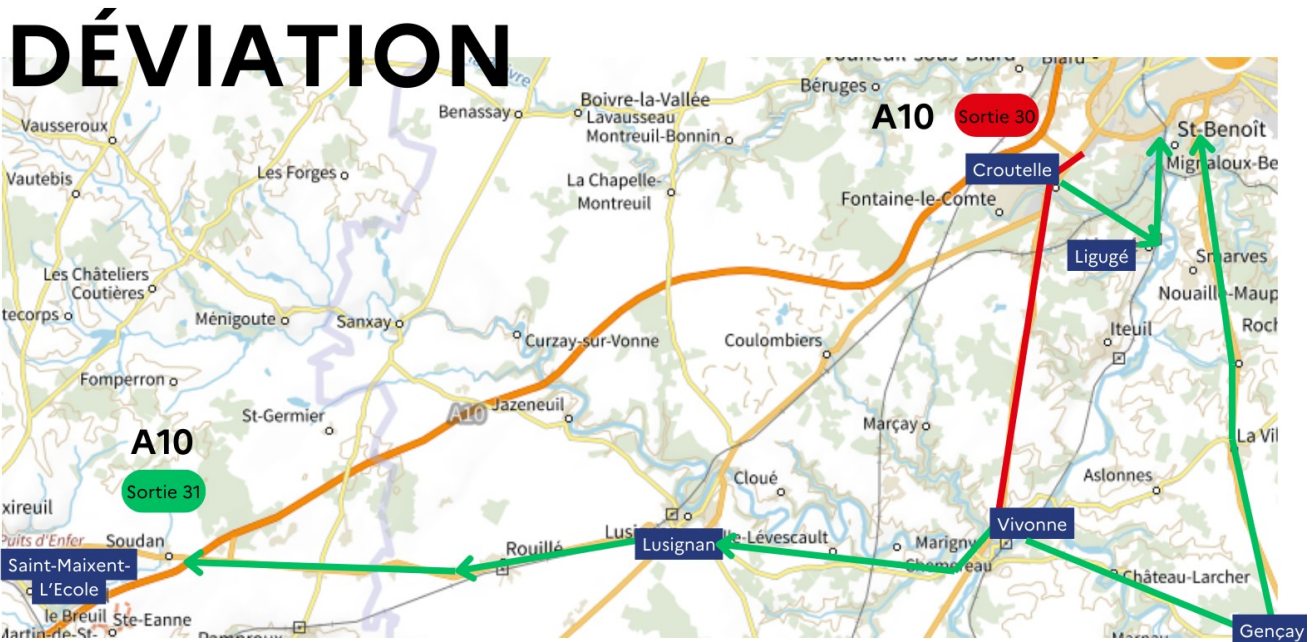

PRÉFET DE LA VIENNE

*Liberté
Égalité
Fraternité*

Le Préfet remercie les forces de sécurité intérieure, les services de l'État, la direction des routes du département et les gestionnaires des réseaux routiers pour leur mobilisation dans la gestion de cette manifestation.

Contact presse
Cabinet du préfet
Bureau de la représentation de l'État et
de la communication interministérielle

Mél : pref-communication@vienne.gouv.fr

7, place Aristide Briand
86000 Poitiers