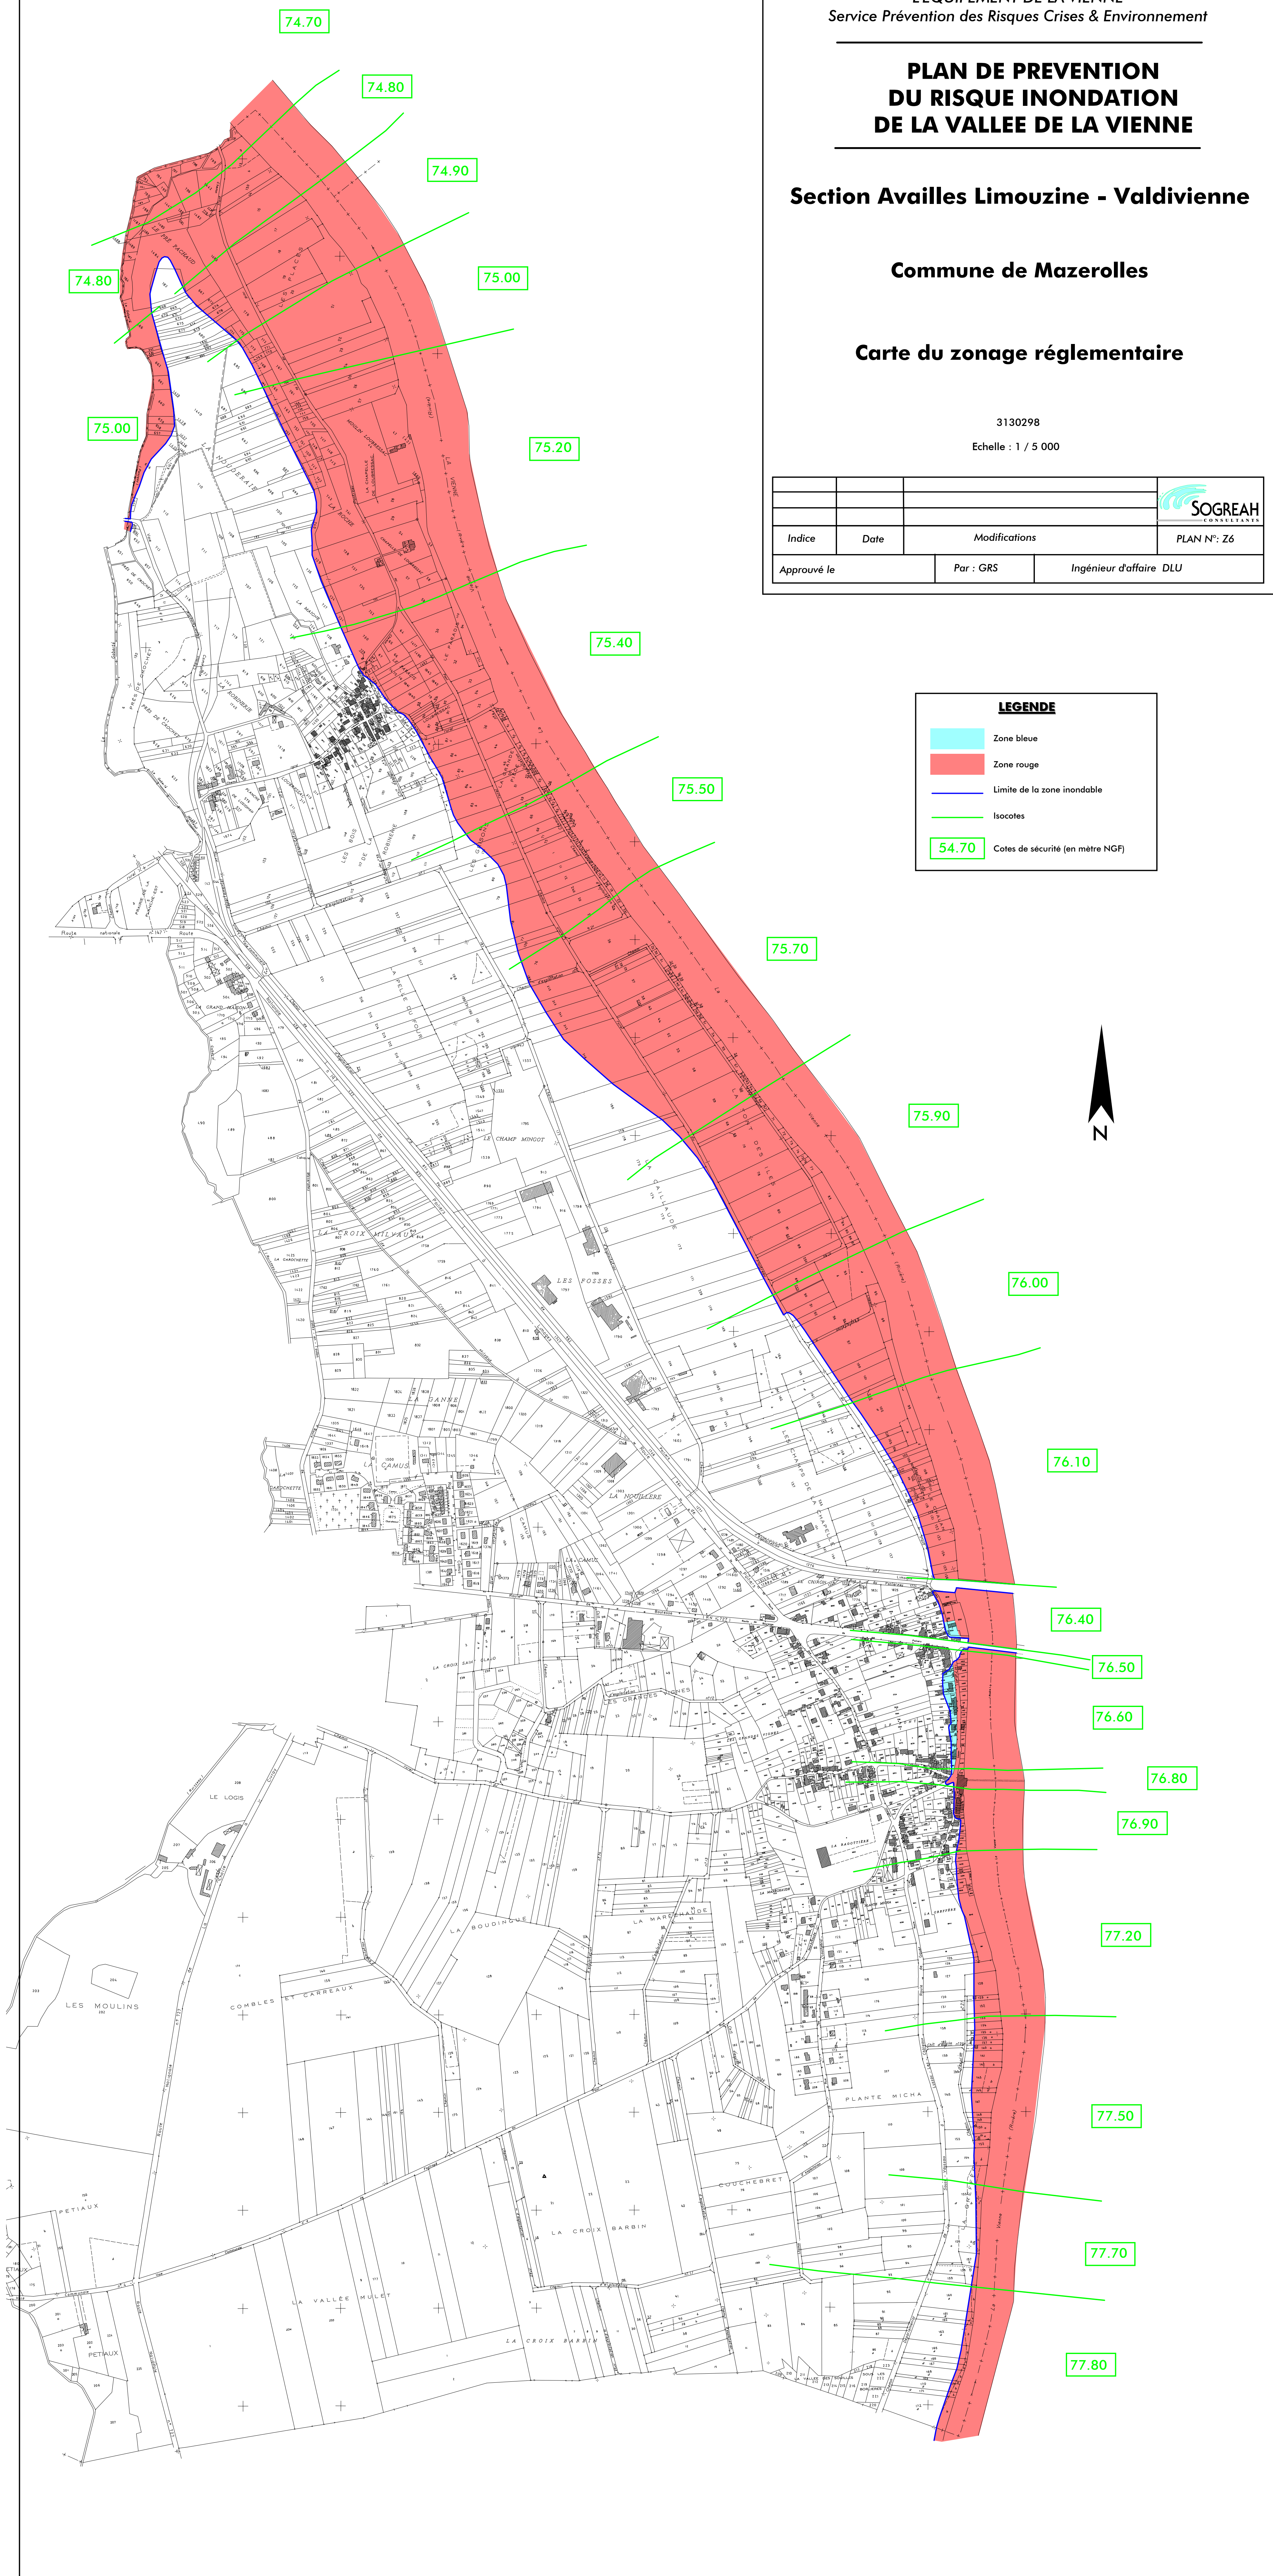

PREFECTURE DE LA VIENNE
 DIRECTION DEPARTEMENTALE DE
 L'EQUIPEMENT DE LA VIENNE
 Service Prévention des Risques Crises & Environnement

**PLAN DE PREVENTION
 DU RISQUE INONDATION
 DE LA VALLEE DE LA VIENNE**

Section Aailles Limouzine - Valdivienne

Commune de Mazerolles

Carte du zonage réglementaire

3130298

Echelle : 1 / 5 000

Indice	Date	Modifications	
Approuvé le	Par : GRS	Ingénieur d'affaire DLU	

LEGENDE

- Zone bleue
- Zone rouge
- Limite de la zone inondable
- Isocotes
- 54.70 Cotes de sécurité (en mètre NGF)