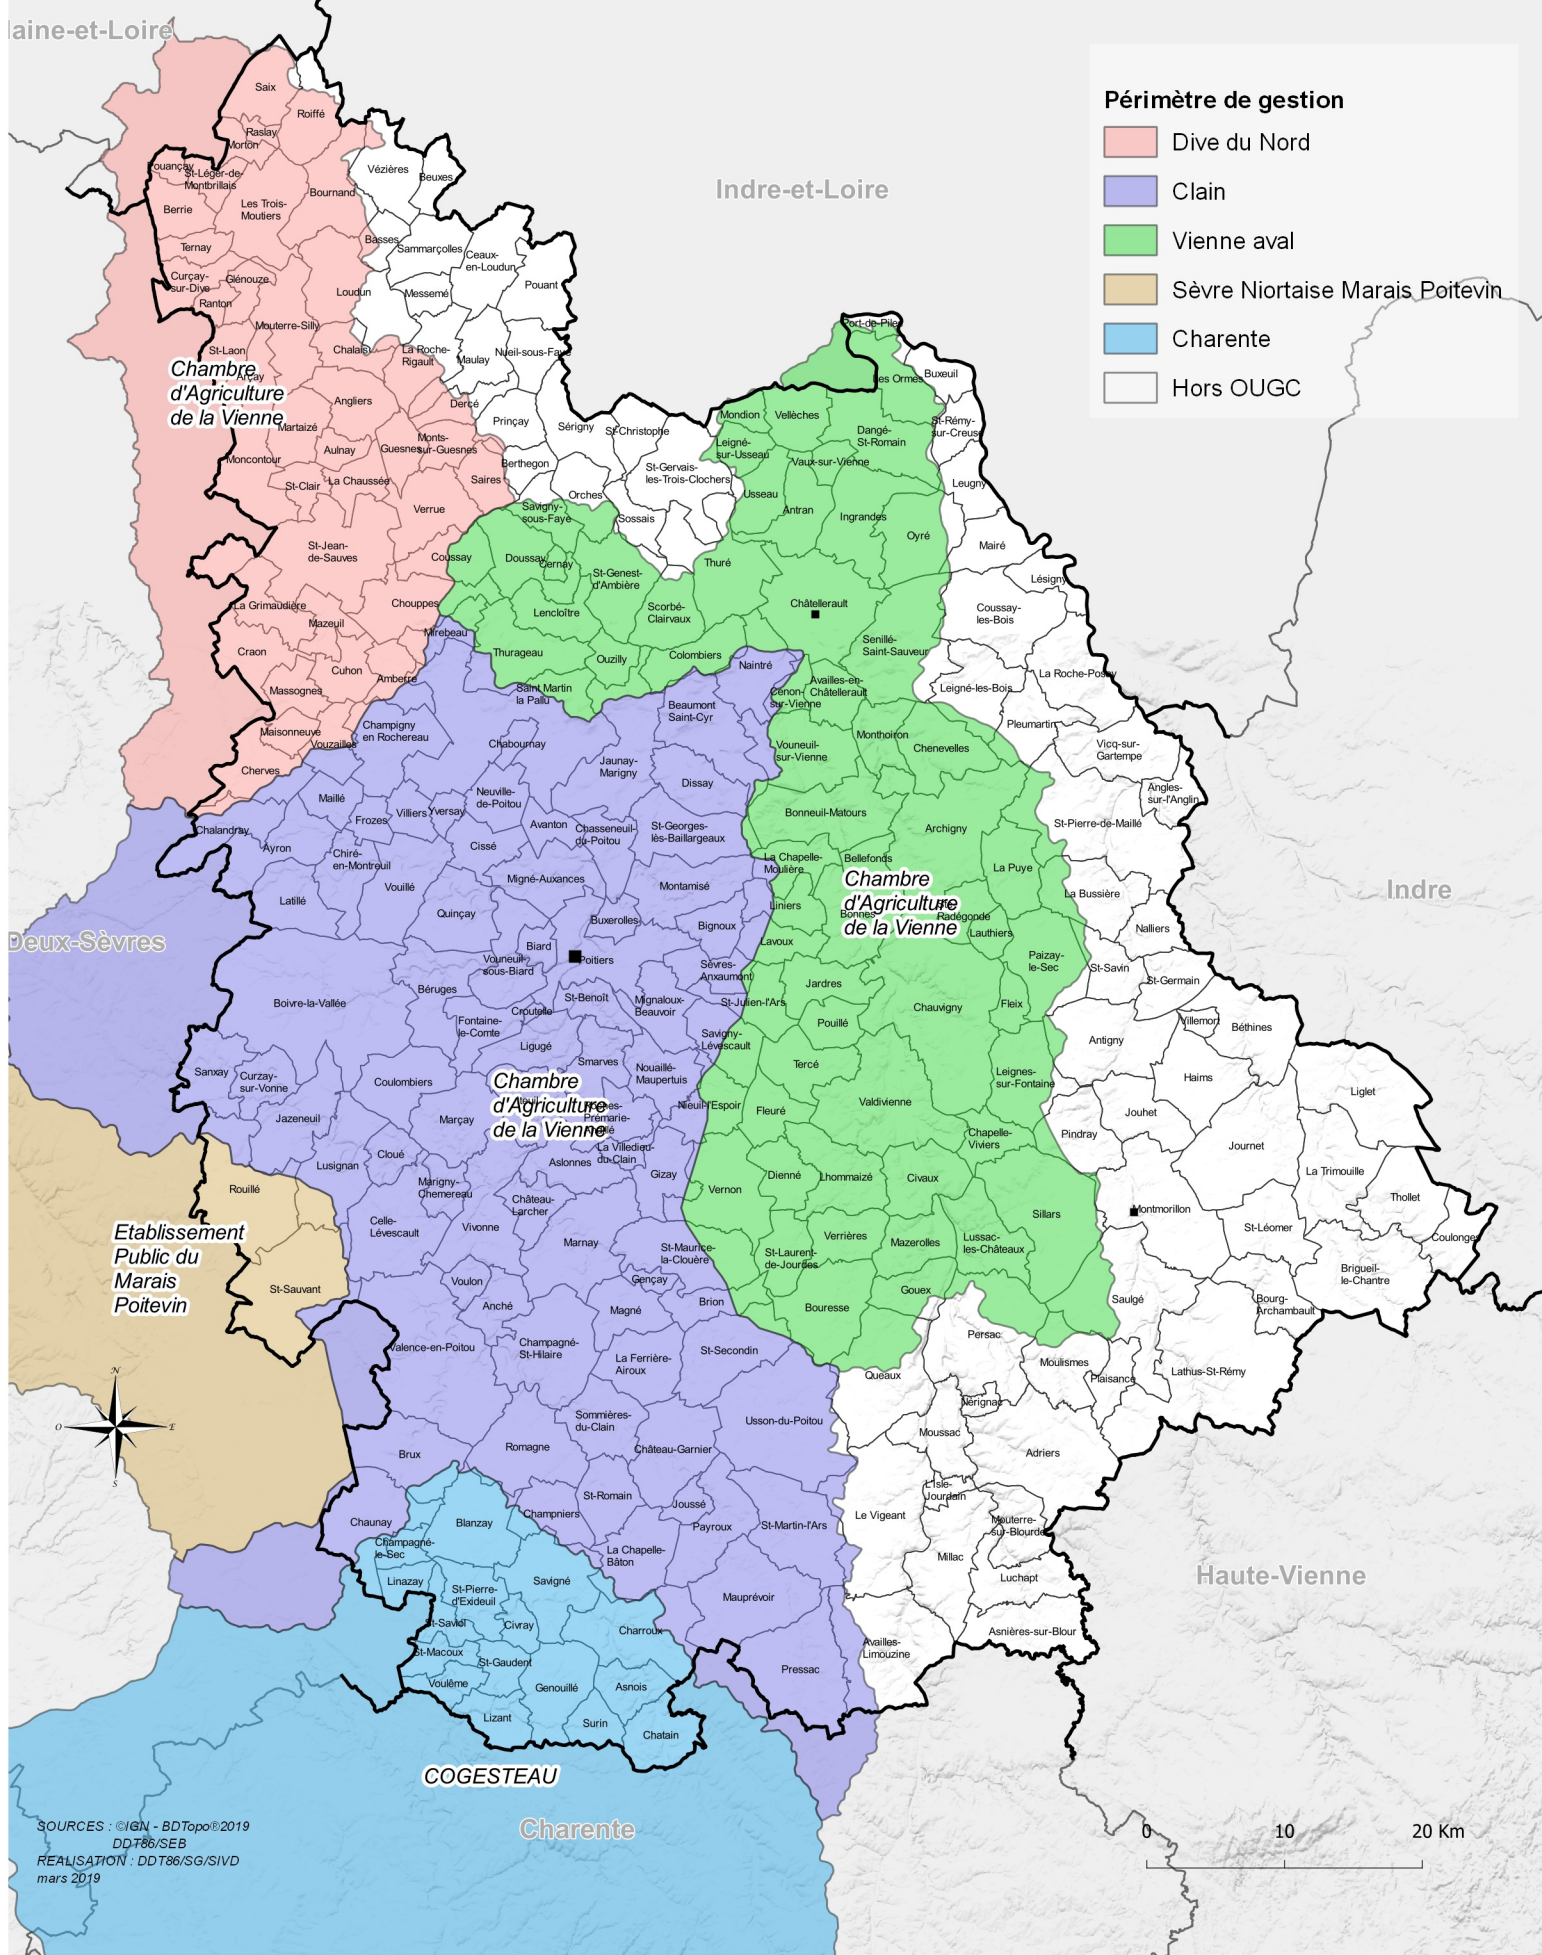

Département de la Vienne

Organismes Uniques de Gestion Collective (OUGC) des prélèvements d'eau pour l'irrigation

Périmètre de gestion

- Dive du Nord
- Clain
- Vienne aval
- Sèvre Niortaise Marais Poitevin
- Charente
- Hors OUGC