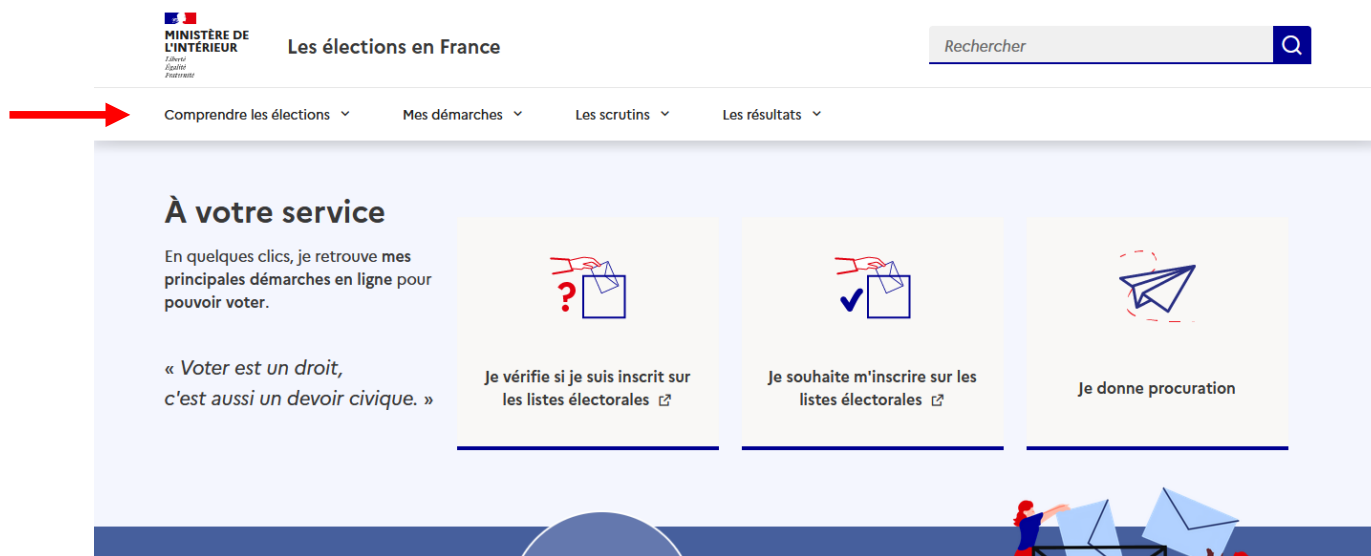

PRÉFET DE LA VIENNE

Liberté
Égalité
Fraternité

COMMUNIQUE DE PRESSE

Poitiers, le 24 février 2022

Lancement du portail www.elections.interieur.gouv.fr dédié aux élections en France

À l'approche des élections présidentielle et législatives de 2022, le ministère de l'Intérieur met à disposition, des électeurs et candidats, un nouveau portail internet afin de les accompagner dans les différentes démarches électorales et, plus largement, dans la compréhension de cet exercice démocratique essentiel à la vie de la Nation.

Un portail à votre service

Pour la première fois, ce portail ergonomique et intuitif, centralise sur une même plateforme l'ensemble des démarches relatives aux élections en France. Le design aéré et moderne permet de naviguer facilement entre les différentes rubriques des 4 onglets suivants :

- Comprendre les élections
- Mes démarches
- Les scrutins
- Les résultats

Onglet « Comprendre les élections » :

L'onglet «Comprendre les élections» précise, à travers plusieurs items, le rôle et la finalité démocratique du vote, le financement des campagnes électorales ou encore l'organisation administrative et institutionnelle des élections.