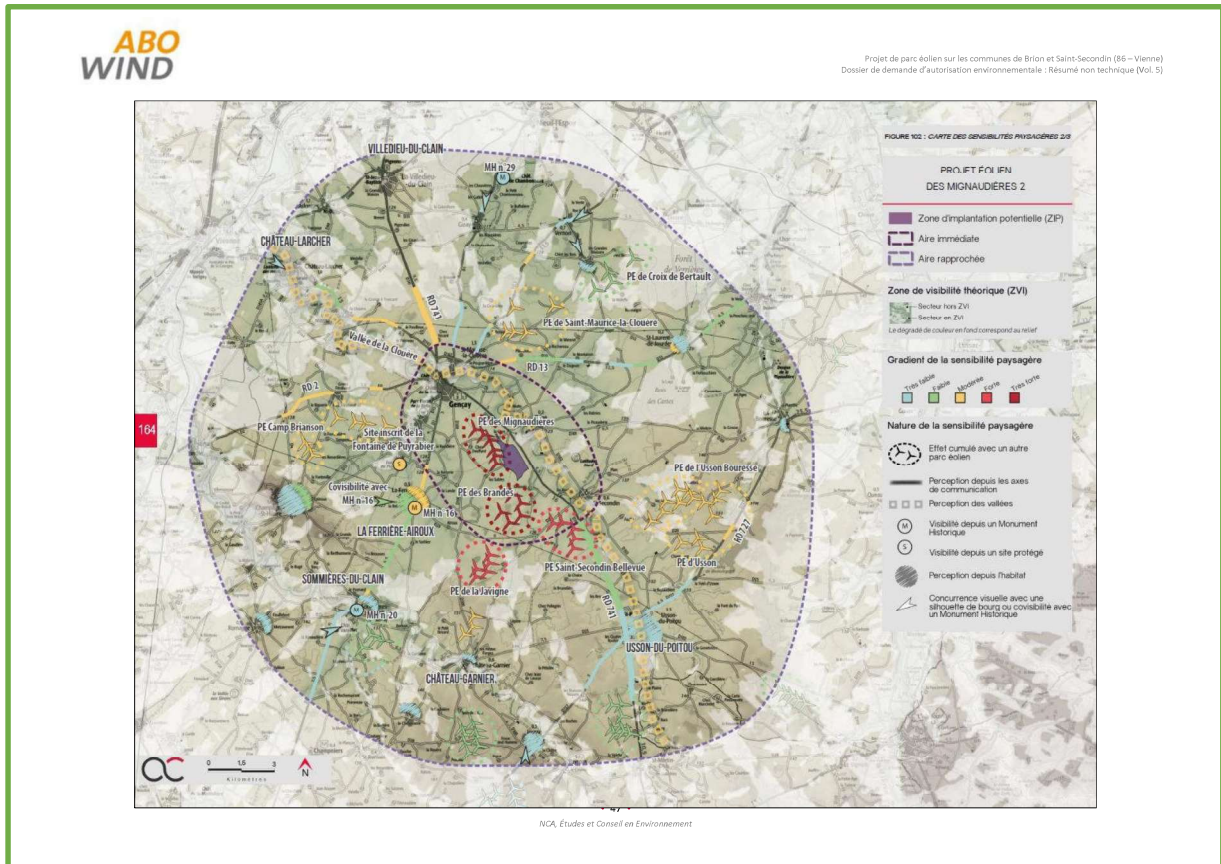

## Un contexte éolien très prégnant : une réalité cachée

Résumé non technique du projet de site éolien des Mignaudières II, page 47

Mais la réalité est tout autre comme le montre la carte de la DREAL NOUVELLE-AQUITAINE des projets éoliens dans le département de la VIENNE, au 1<sup>er</sup> janvier 2022, cependant toujours pas mise à jour – (Extrait annoté par nos soins)