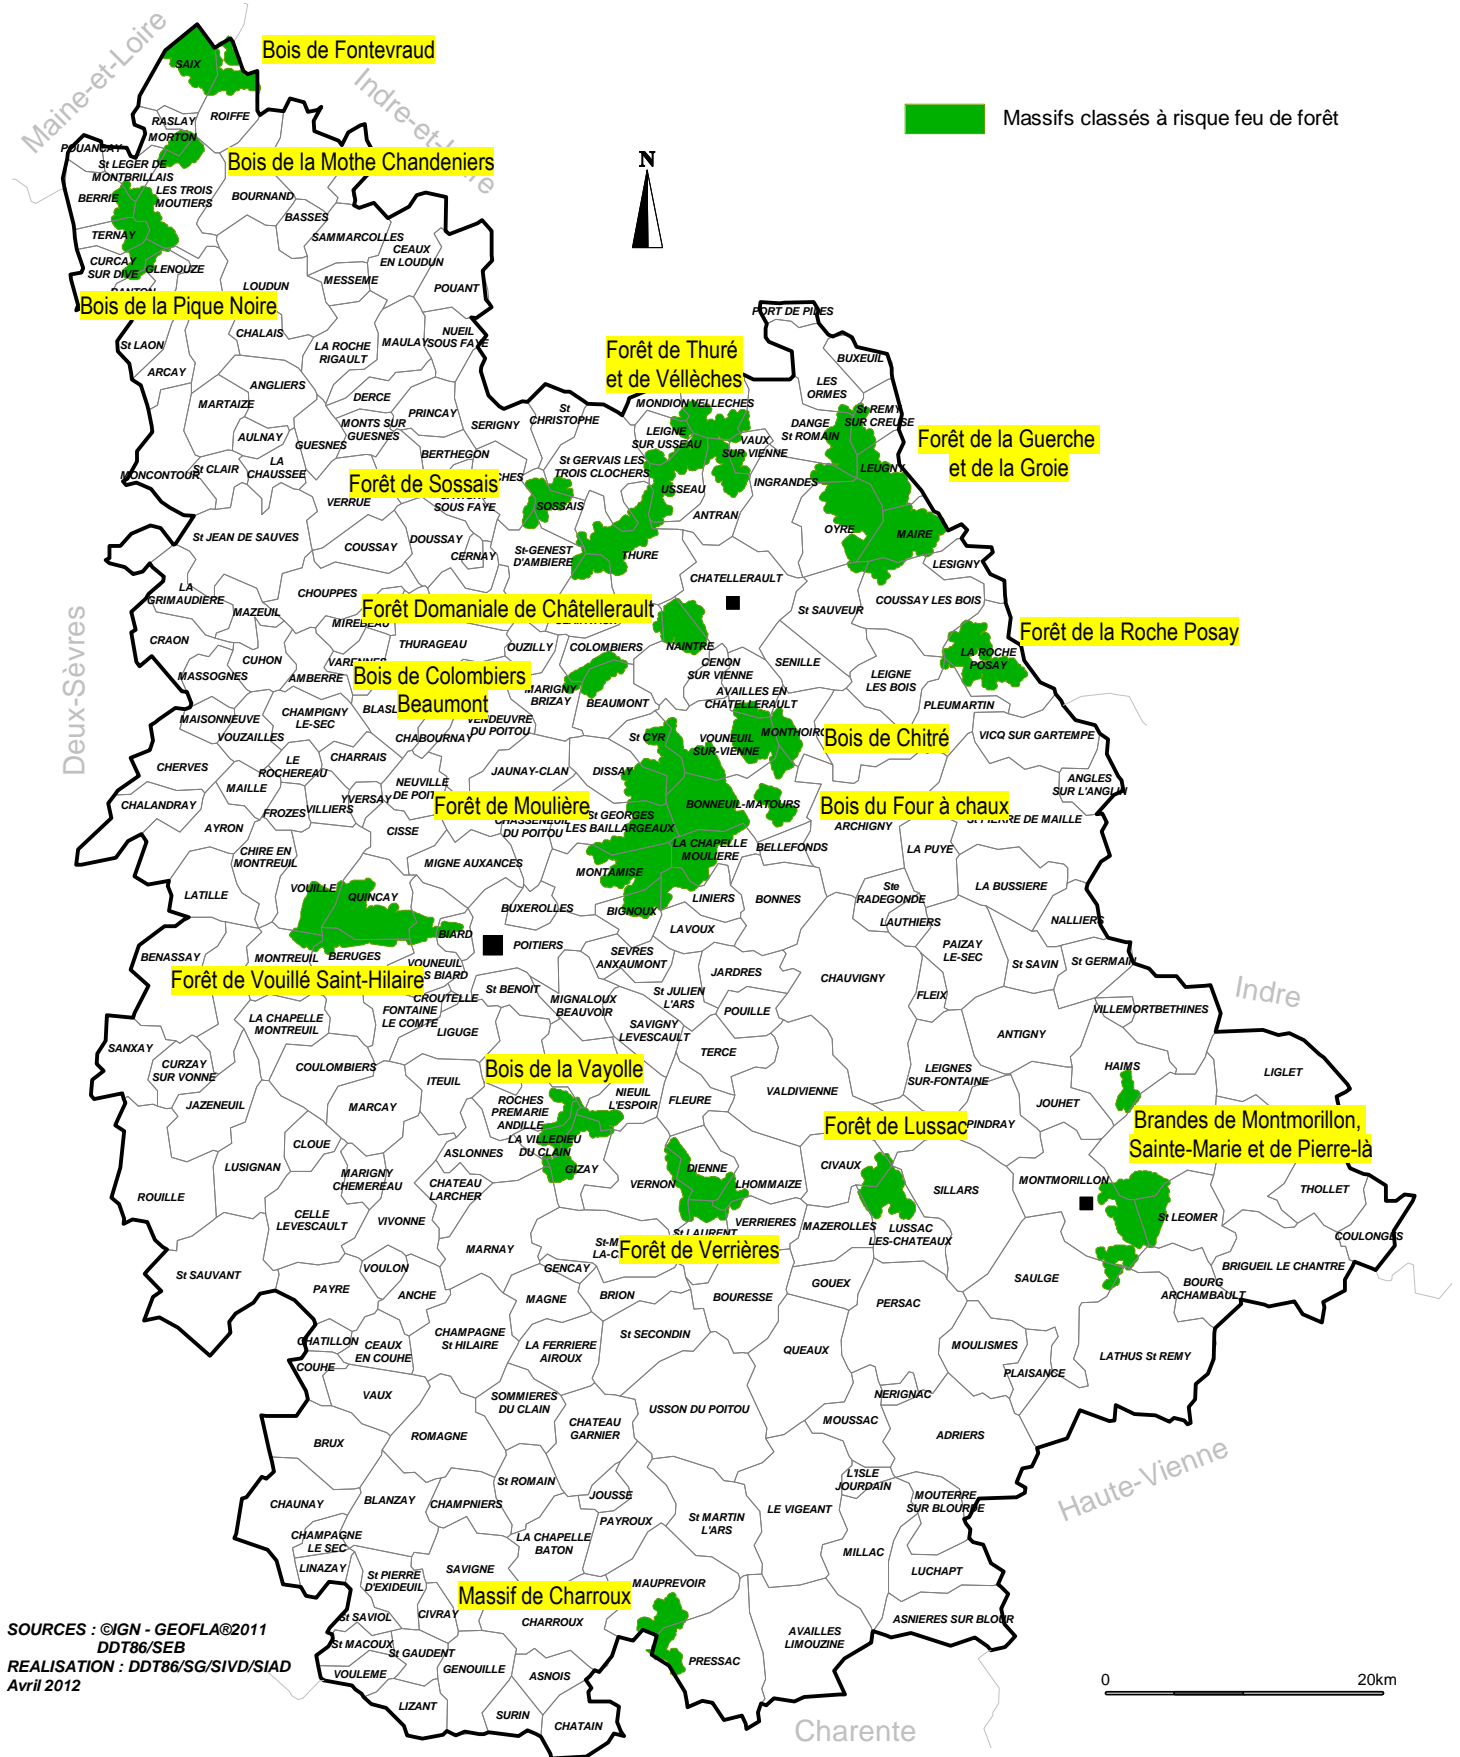

Risque incendie de forêts

Massifs forestiers à risque au titre du plan départemental de protection des forêts contre les incendies (PDPFCI)

SOURCES : ©IGN - GEOFLA©2011
 DDT86/SEB
 REALISATION : DDT86/SG/SIVD/SIAD
 Avril 2012