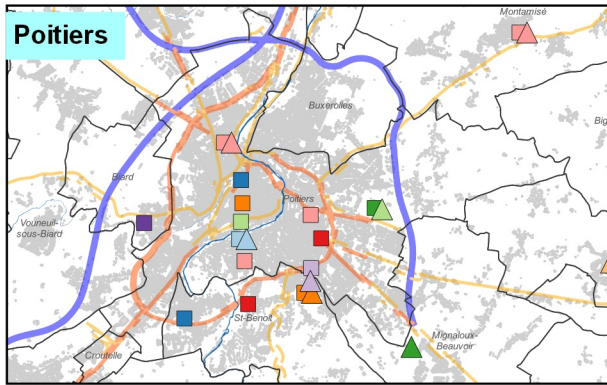

Contrôles du respect des règles de construction dans la Vienne

SOURCES : ©IGN - BDTopo©2019
DDT86/SHLC/PIQC
REALISATION : DDT86/SG/SIVD
février 2020

0 10 20 Km

Localisation par année et par type de bâtiment des contrôles du respect des règles de construction (mission de police judiciaire) effectués par les agents représentant de l'Etat.