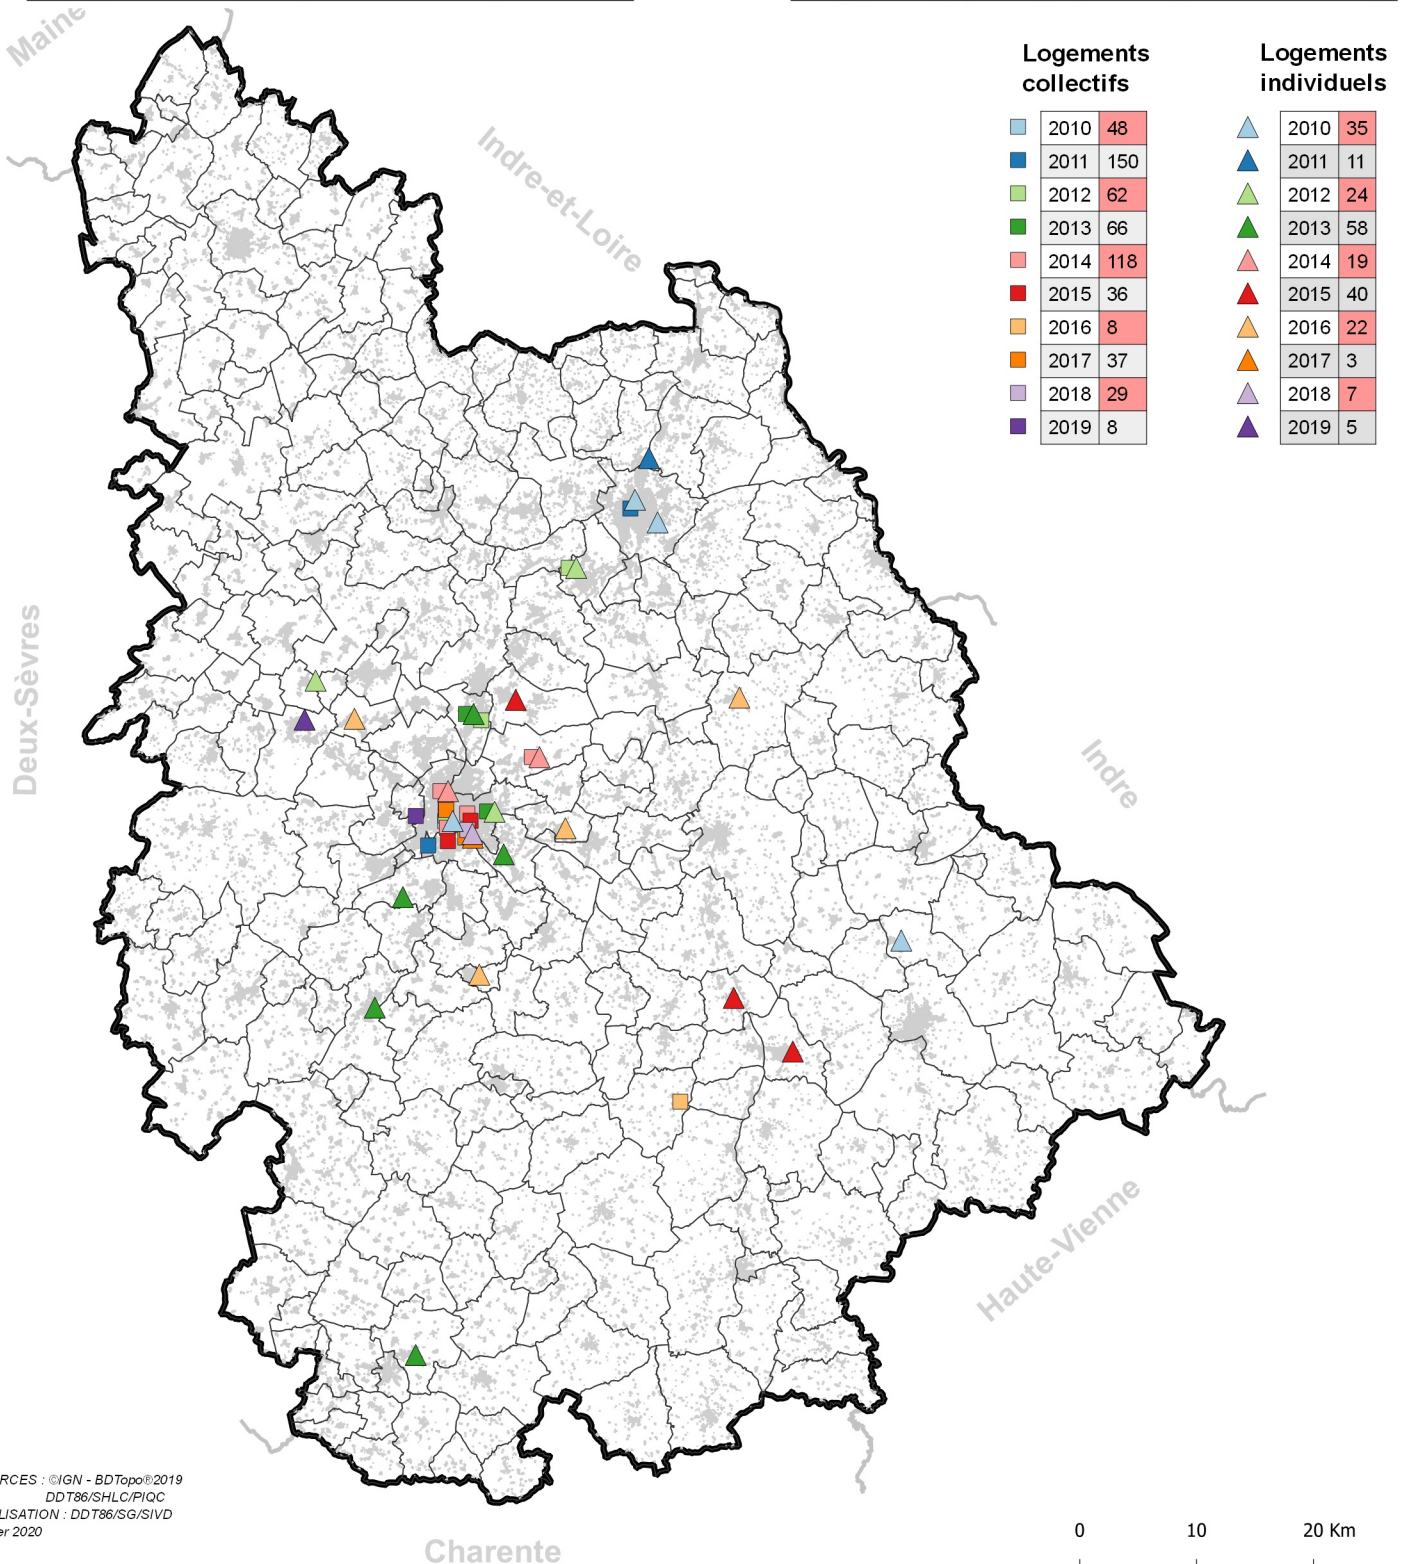

Contrôles du respect des règles de construction dans la Vienne

SOURCES : ©IGN - BDTopo©2019
DDT86/SHLC/PIQC
REALISATION : DDT86/SG/SIVD
février 2020

0 10 20 Km

Localisation par année et par type de bâtiment des contrôles du respect des règles de construction (mission de police judiciaire) effectués par les agents représentant de l'Etat.