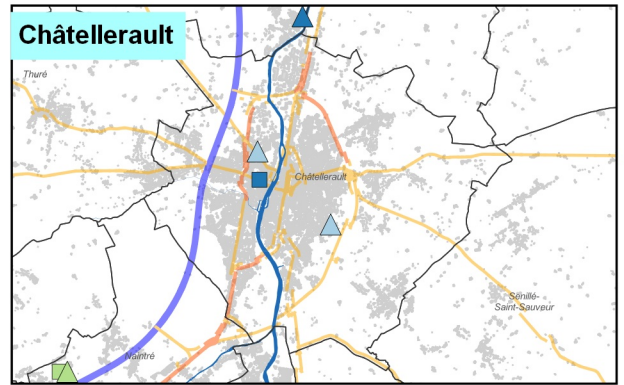

Contrôles du respect des règles de construction dans la Vienne

SOURCES : ©IGN - BDTopo©2019
DDT86/SHLC/PIQC
REALISATION : DDT86/SG/SIVD
février 2020

0 10 20 Km

Localisation par année et par type de bâtiment des contrôles du respect des règles de construction (mission de police judiciaire) effectués par les agents représentant de l'Etat.