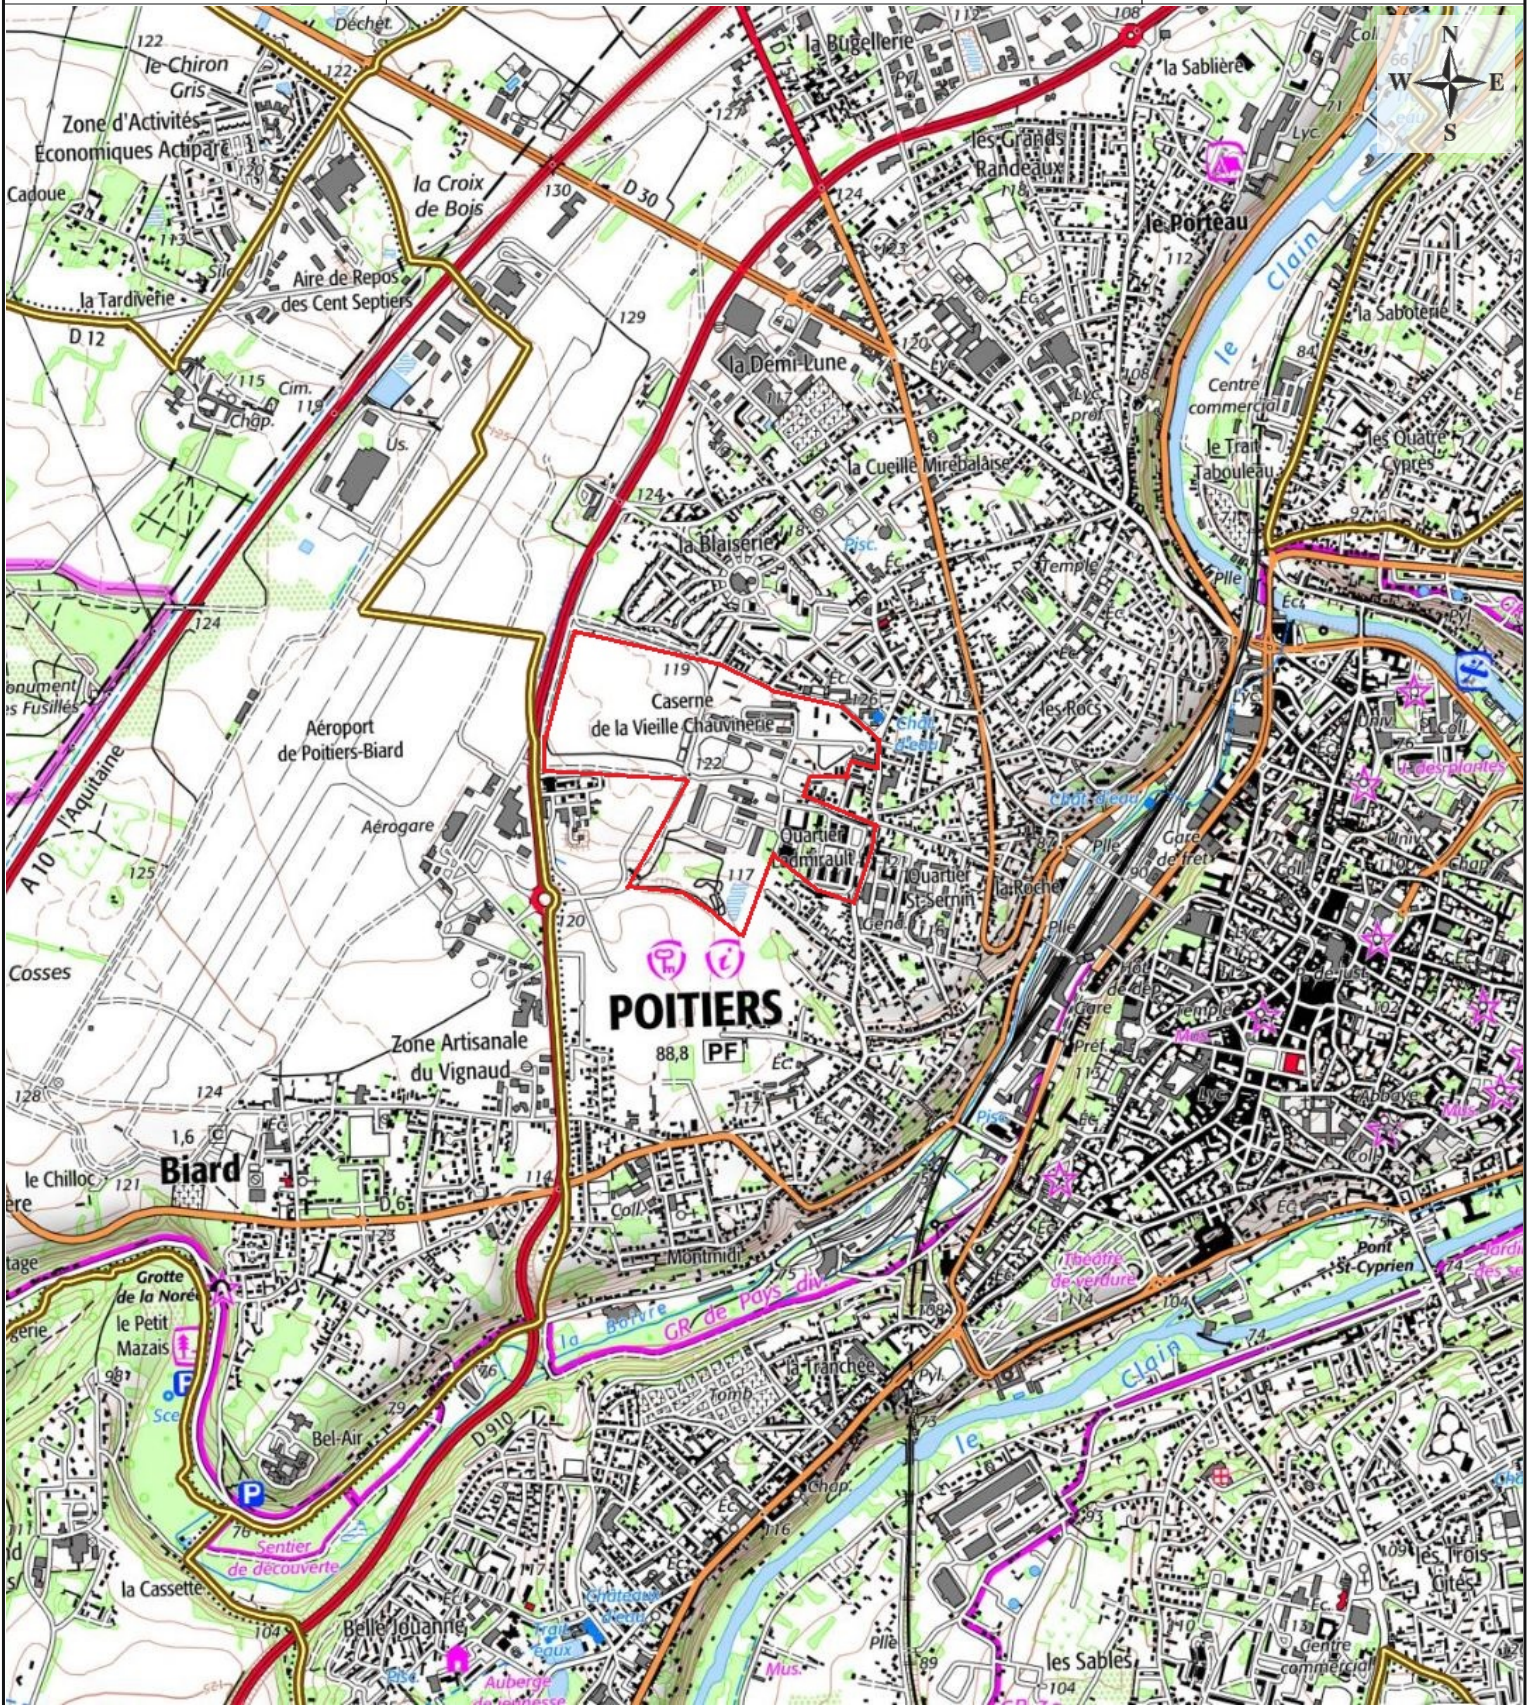

Etablissement du Service d'Infrastructure de la
Défense de Bordeaux – Programme SCORPION –
Régiment d'Infanterie Chars de Marine (RICM)

Quartier le PULOCH

86 000 POITIERS

PJ n°1 : Carte au 1/25 000

N° Etude : ET-137-092020

Novembre

2020

Légende

-  Limite du site
-  Limite communale