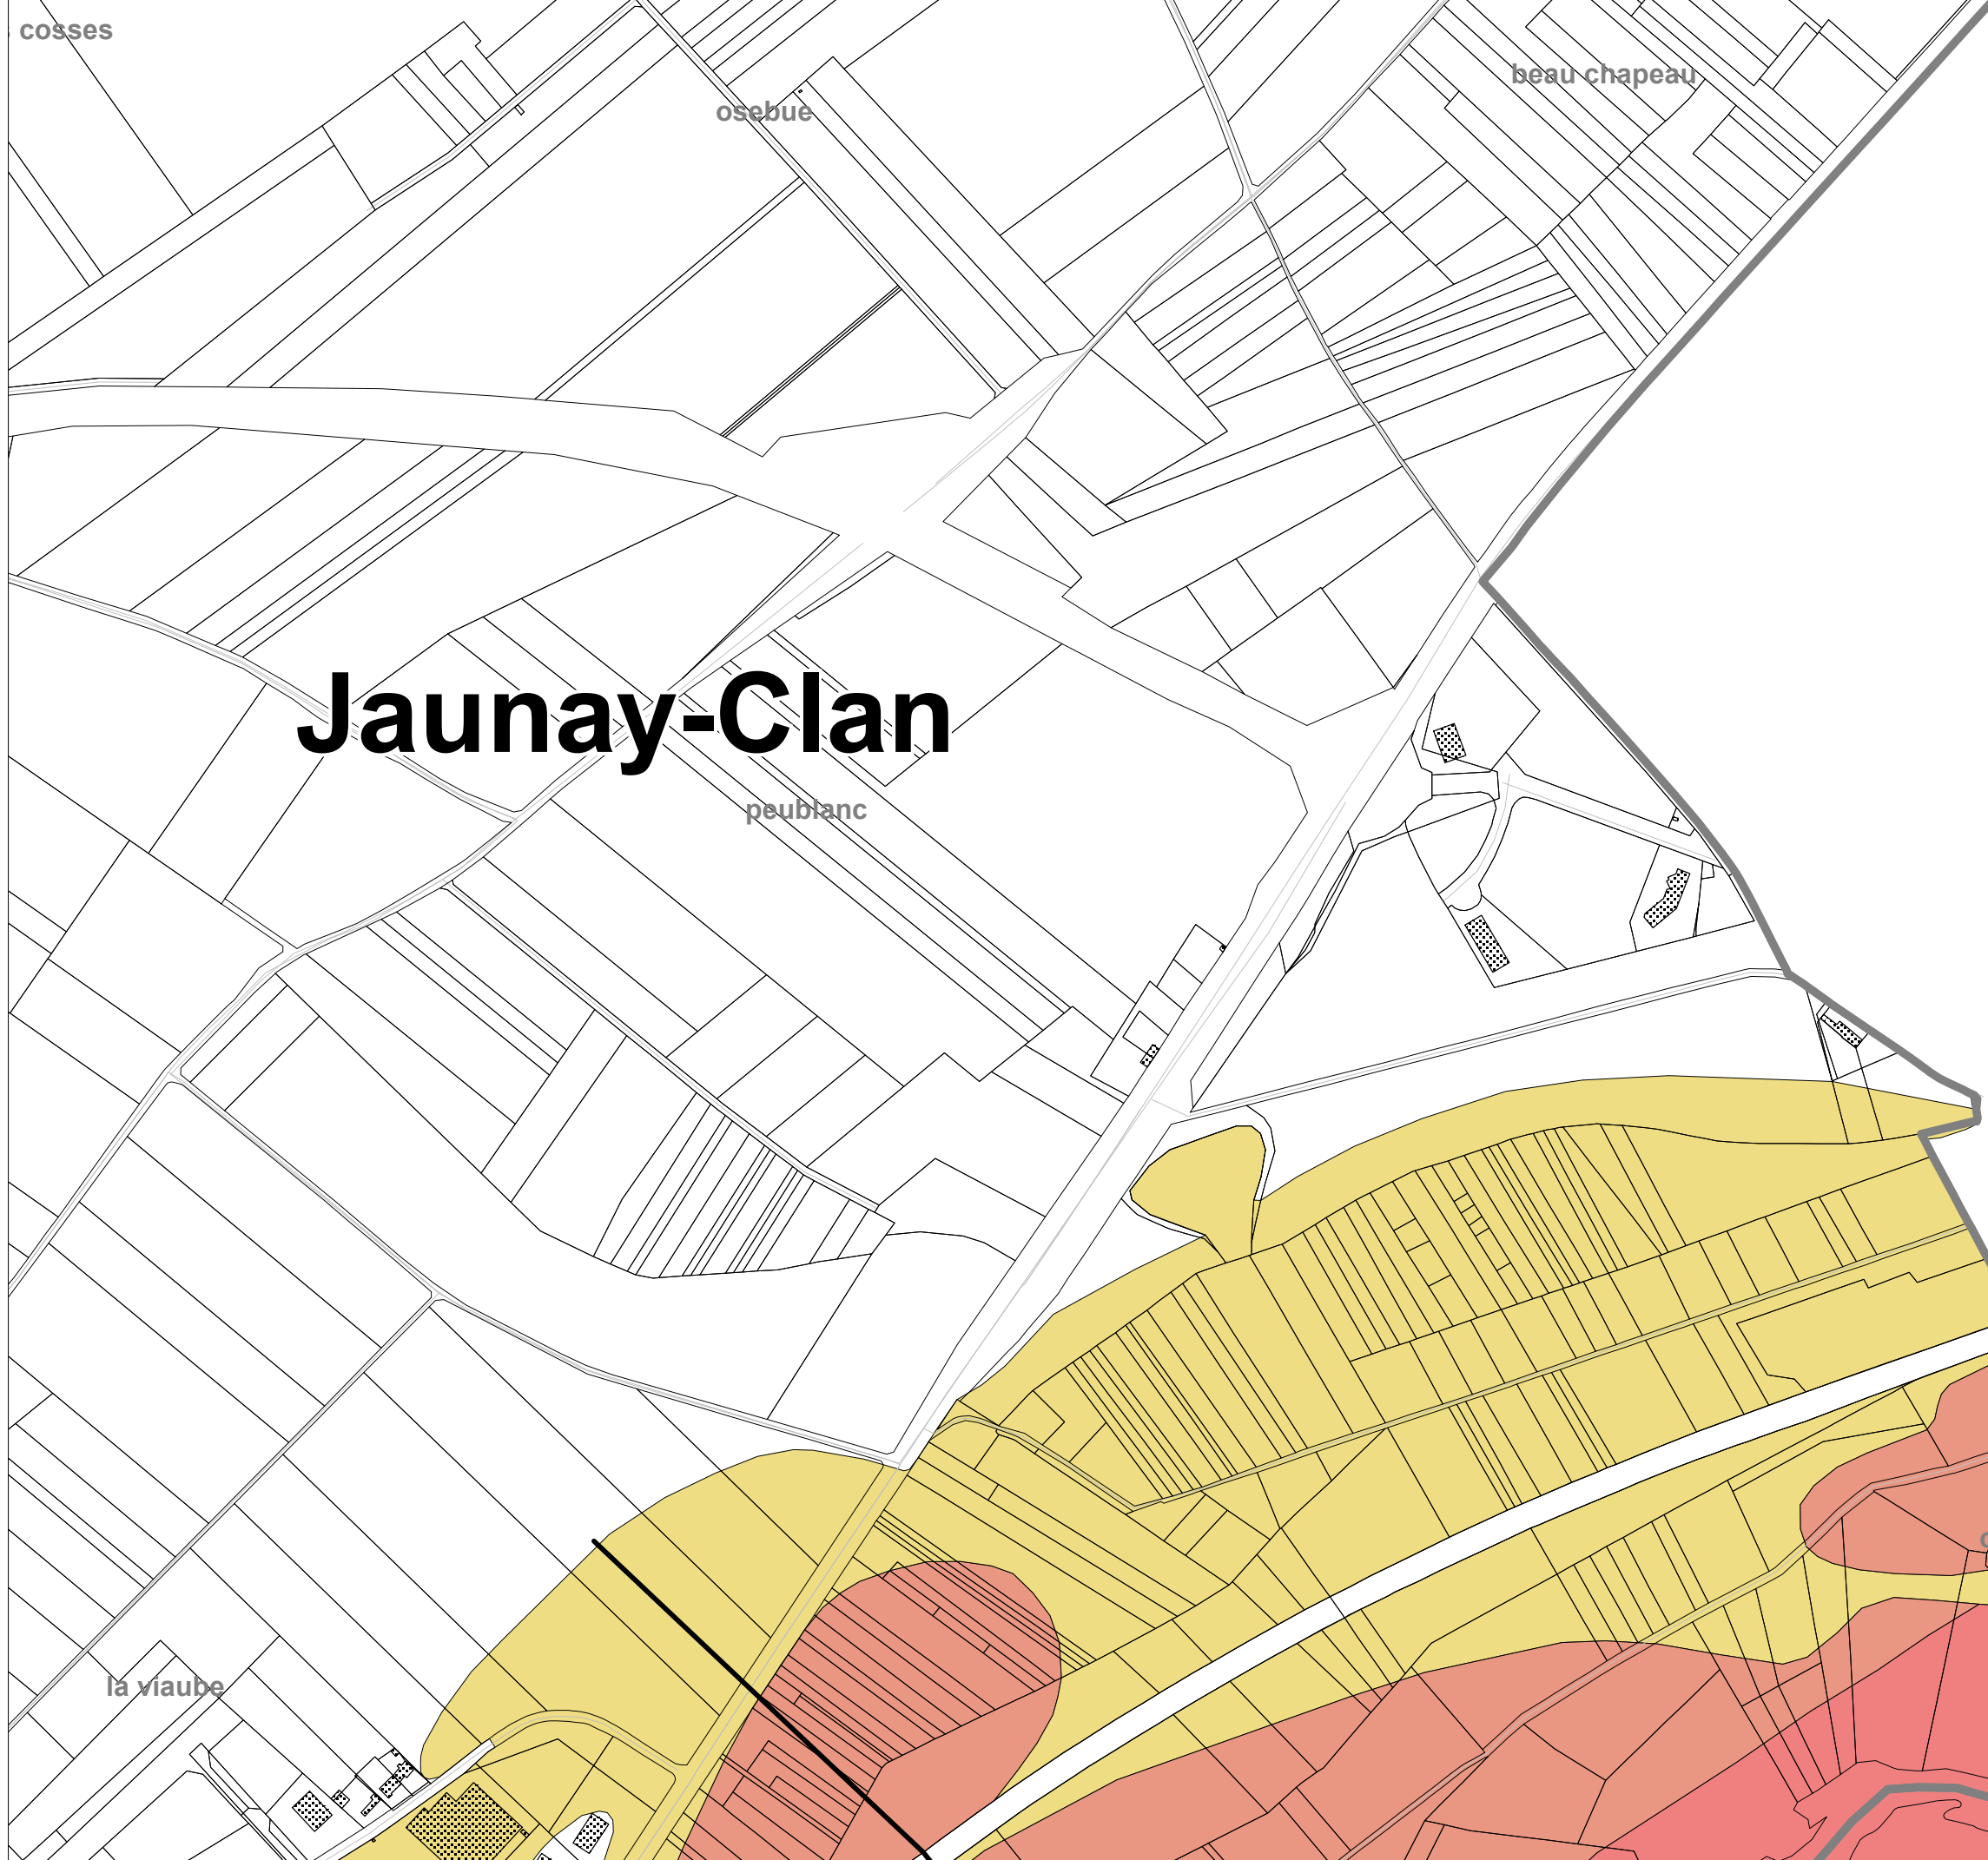

PREFECTURE DE LA VIENNE

REPUBLIQUE FRANÇAISE

Plan de Prévention des Risques Inondation de la vallée du Clain

Communes de Smarves, Ligugé, Saint-Benoit,
Poitiers, Migné-Auxances, Buxerolles, Chasseneuil-du-Poitou,
Saint-Georges-les-Baillargeaux et Jaunay-Clan

Carte d'aléas

Communes de JAUNAY-CLAN
et SAINT-GEORGES-LES-BAILLARGEAUX

Dossier approuvé le 01/09/2015

N° d'affaire : HYN 168177

Date : Août 2015

Echelle(s) : 1/5000e